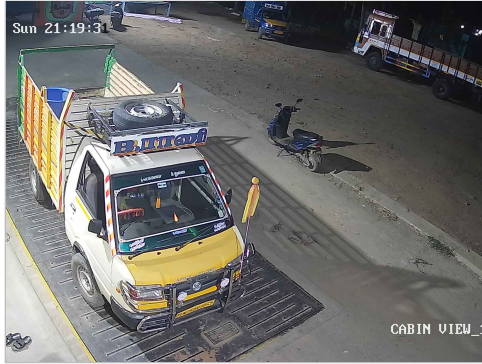

60 TONS 24 HRS SERVICES

Government Certified

1) Please Check The Weight.

2) No Responsibility Once Accepted Once Carrier Leaves The Weight Bridge.

ஸ்ரீ வெங்கடாஜலபதி துணை

உரிமை: இரா.முத்து

# விவசாயி எடை மேடை

சேலம் மெயின் ரோடு, ரெட்டியாபாளையம், தண்டராம்பட்டு (TK), திருவண்ணாமலை (DT) - 606708

Ph : 9626042181 , 9626127181 E-mail : rmuthuweighbridge@gmail.com

S.No: 4245

Duplicate

WEIGHT SLIP

Bill No: 4245	Vehicle No: TN25BR7045	Name:	Load Type: Empty	12-04-2026 09:19:42 PM
<b>சுமை எடை</b> Load Weight	<b>காலி எடை</b> Empty Weight	<b>முந்தைய சுமை</b> Previous Load	<b>நிகர எடை</b> Net Weight	<b>பில் தொகை</b> Bill Amount
0	1690	0	0	40