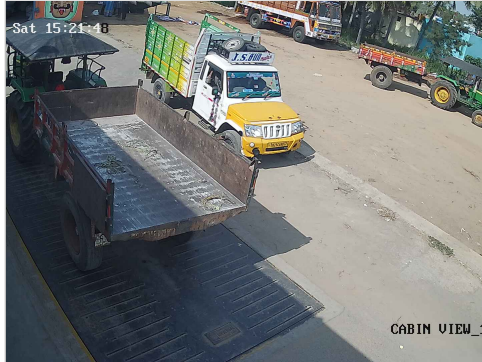

ஸ்ரீ வெங்கடாஜலபதி துணை

உரிமை: இரா.முத்து

விவசாயி எடை மேடை

சேலம் மெயின் ரோடு, ரெட்டியாபாளையம், தண்டராம்பட்டு (TK), திருவண்ணாமலை (DT) - 606708

Ph : 9626042181, 9626127181 E-mail : rmuthuweighbridge@gmail.com

S.No: 4131

Duplicate

WEIGHT SLIP

Bill No: 4126	Vehicle No: TN25CE4224	Name:	Load Type: Empty	11-04-2026 03:22:14 PM
சுமை எடை Load Weight 6750	காலி எடை Empty Weight 3785	முந்தைய சுமை Previous Load 0	நிகர எடை Net Weight 2965	பில் தொகை Bill Amount 40

60 TONS 24 HRS SERVICES

Government Certified

1) Please Check The Weight.

2) No Responsibility Once Accepted Once Carrier Leaves The Weight Bridge.