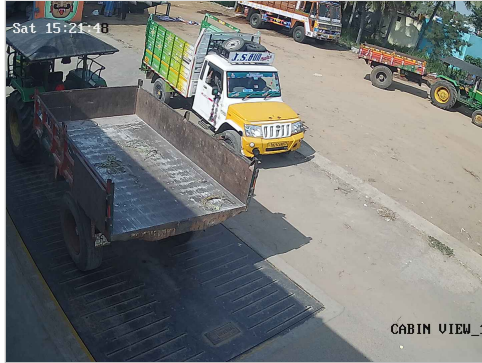

S.No: 4131

Original

WEIGHT SLIP

Bill No: 4126	Vehicle No: TN25CE4224	Name:	Load Type: Empty	11-04-2026 03:22:14 PM
சுமை எடை Load Weight 6750	காலி எடை Empty Weight 3785	முந்தைய சுமை Previous Load 0	நிகர எடை Net Weight 2965	பில் தொகை Bill Amount 40

60 TONS 24 HRS SERVICES

Government Certified

1) Please Check The Weight.

2) No Responsibility Once Accepted Once Carrier Leaves The Weight Bridge.

ஸ்ரீ வெங்கடாஜலபதி துணை

உரிமை: இரா.முத்து

விவசாயி எடை மேடை

சேலம் மெயின் ரோடு, ரெட்டியாபாளையம், தண்டராம்பட்டு (TK), திருவண்ணாமலை (DT) - 606708