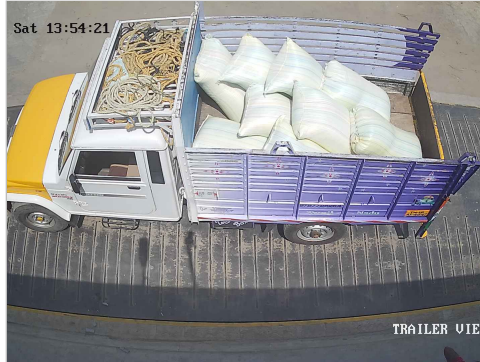

# விவசாயி எடை மேடை

சேலம் மெயின் ரோடு, ரெட்டியாபாளையம், தண்டராம்பட்டு (TK), திருவண்ணாமலை (DT) - 606708

Ph : 9626042181 , 9626127181 E-mail : rmuthuweighbridge@gmail.com

S.No: 4122

Original

WEIGHT SLIP

Bill No: 4122	Vehicle No: TN19AF4647	Name:	Material Type:	11-04-2026 01:54:42 PM
<b>சுமை எடை</b> Load Weight <b>2655</b>	<b>காலி எடை</b> Empty Weight <b>1940</b>	<b>முந்தைய சுமை</b> Previous Load <b>0</b>	<b>நிகர எடை</b> Net Weight <b>715</b>	<b>பில் தொகை</b> Bill Amount <b>50</b>

60 TONS 24 HRS SERVICES

Government Certified

1) Please Check The Weight.

2) No Responsibility Once Accepted Once Carrier Leaves The Weight Bridge.

ஸ்ரீ வெங்கடாஜலபதி துணை

உரிமை: இரா.முத்து