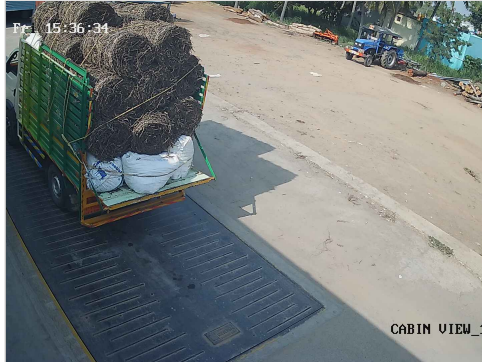

60 TONS 24 HRS SERVICES

Government Certified

1) Please Check The Weight.

2) No Responsibility Once Accepted Once Carrier Leaves The Weight Bridge.

ஸ்ரீ வெங்கடாஜலபதி துணை

உரிமை: இரா.முத்து

விவசாயி எடை மேடை

சேலம் மெயின் ரோடு, ரெட்டியாபாளையம், தண்டராம்பட்டு (TK), திருவண்ணாமலை (DT) - 606708