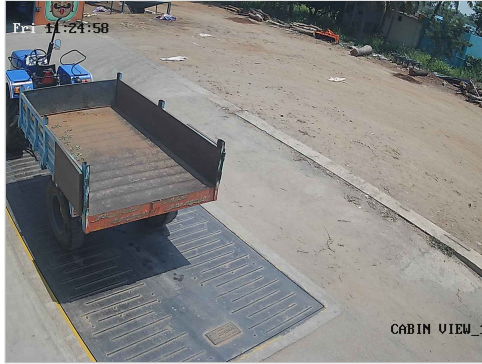

ஸ்ரீ வெங்கடாஜலபதி துணை

உரிமை: இரா.முத்து

விவசாயி எடை மேடை

சேலம் மெயின் ரோடு, ரெட்டியாபாளையம், தண்டராம்பட்டு (TK), திருவண்ணாமலை (DT) - 606708

Ph : 9626042181 , 9626127181 E-mail : rmuthuweighbridge@gmail.com

S.No: 4026

Duplicate

WEIGHT SLIP

Bill No: 4025	Vehicle No: TN25MK4455	Name:	Load Type: Empty	10-04-2026 11:25:20 AM
சுமை எடை Load Weight 7335	காலி எடை Empty Weight 3505	முந்தைய சுமை Previous Load 0	நிகர எடை Net Weight 3830	பில் தொகை Bill Amount 40

60 TONS 24 HRS SERVICES

Government Certified

1) Please Check The Weight.

2) No Responsibility Once Accepted Once Carrier Leaves The Weight Bridge.