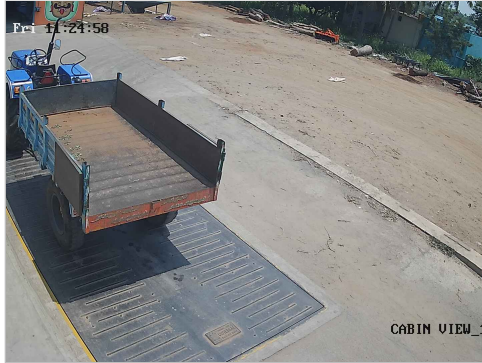

60 TONS 24 HRS SERVICES

Government Certified

1) Please Check The Weight.

2) No Responsibility Once Accepted Once Carrier Leaves The Weight Bridge.

ஸ்ரீ வெங்கடாஜலபதி துணை

உரிமை: இரா.முத்து

விவசாயி எடை மேடை

சேலம் மெயின் ரோடு, ரெட்டியாபாளையம், தண்டராம்பட்டு (TK), திருவண்ணாமலை (DT) - 606708