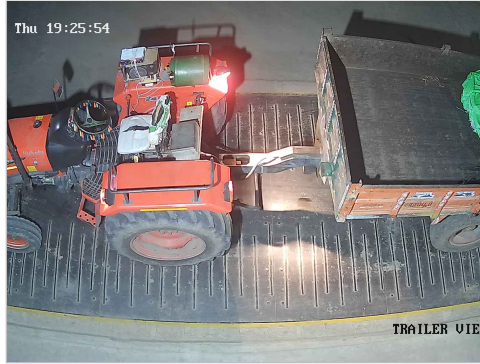

# விவசாயி எடை மேடை

சேலம் மெயின் ரோடு, ரெட்டியாபாளையம், தண்டராம்பட்டு (TK), திருவண்ணாமலை (DT) - 606708

Ph : 9626042181 , 9626127181 E-mail : rmuthuweighbridge@gmail.com

S.No: 3997

Original

WEIGHT SLIP

Bill No: 3996	Vehicle No: TN25BT8263	Name:	Load Type: Empty	09-04-2026 07:26:19 PM
<b>சுமை எடை</b> Load Weight <b>7545</b>	<b>காலி எடை</b> Empty Weight <b>3770.0</b>	<b>முந்தைய சுமை</b> Previous Load <b>0</b>	<b>நிகர எடை</b> Net Weight <b>3775</b>	<b>பில் தொகை</b> Bill Amount <b>40</b>

**60 TONS 24 HRS SERVICES**

Government Certified

1) Please Check The Weight.

2) No Responsibility Once Accepted Once Carrier Leaves The Weight Bridge.

ஸ்ரீ வெங்கடாஜலபதி துணை

உரிமை: இரா.முத்து