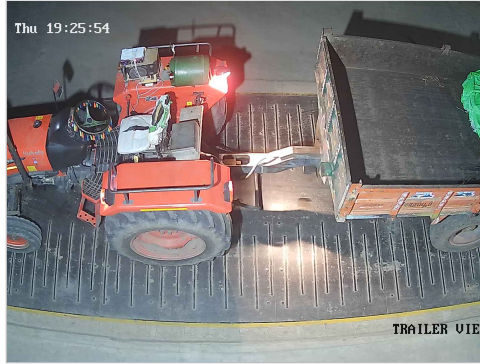

**60 TONS 24 HRS SERVICES**

Government Certified

1) Please Check The Weight.

2) No Responsibility Once Accepted Once Carrier Leaves The Weight Bridge.

ஸ்ரீ வெங்கடாஜலபதி துணை

உரிமை: இரா.முத்து

# விவசாயி எடை மேடை

சேலம் மெயின் ரோடு, ரெட்டியாபாளையம், தண்டராம்பட்டு (TK), திருவண்ணாமலை (DT) - 606708

Ph : 9626042181 , 9626127181 E-mail : rmuthuweighbridge@gmail.com

S.No: 3997

Duplicate

WEIGHT SLIP

Bill No: 3996	Vehicle No: TN25BT8263	Name:	Load Type: Empty	09-04-2026 07:26:19 PM
<b>சுமை எடை</b> Load Weight <b>7545</b>	<b>காலி எடை</b> Empty Weight <b>3770.0</b>	<b>முந்தைய சுமை</b> Previous Load <b>0</b>	<b>நிகர எடை</b> Net Weight <b>3775</b>	<b>பில் தொகை</b> Bill Amount <b>40</b>