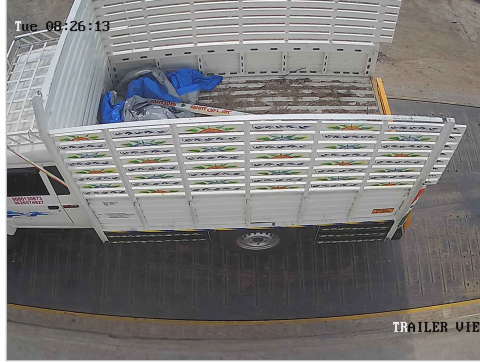

# விவசாயி எடை மேடை

சேலம் மெயின் ரோடு, ரெட்டியாபாளையம், தண்டராம்பட்டு (TK), திருவண்ணாமலை (DT) - 606708

Ph : 9626042181 , 9626127181 E-mail : rmuthuweighbridge@gmail.com

S.No: 3792

Duplicate

WEIGHT SLIP

Bill No: 3792	Vehicle No: TN25CM4979	Name:	Load Type: Empty	07-04-2026 08:26:32 AM
<b>சுமை எடை</b> Load Weight	<b>காலி எடை</b> Empty Weight	<b>முந்தைய சுமை</b> Previous Load	<b>நிகர எடை</b> Net Weight	<b>பில் தொகை</b> Bill Amount
0	2535	0	0	40