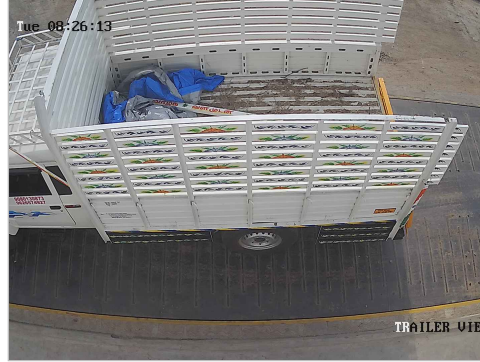

# விவசாயி எடை மேடை

சேலம் மெயின் ரோடு, ரெட்டியாபாளையம், தண்டராம்பட்டு (TK), திருவண்ணாமலை (DT) - 606708

Ph : 9626042181 , 9626127181 E-mail : rmuthuweighbridge@gmail.com

S.No: 3792

Original

WEIGHT SLIP

Bill No: 3792	Vehicle No: TN25CM4979	Name:	Load Type: Empty	07-04-2026 08:26:32 AM
<b>சுமை எடை</b> Load Weight 0	<b>காலி எடை</b> Empty Weight 2535	<b>முந்தைய சுமை</b> Previous Load 0	<b>நிகர எடை</b> Net Weight 0	<b>பில் தொகை</b> Bill Amount 40

60 TONS 24 HRS SERVICES

Government Certified

1) Please Check The Weight.

2) No Responsibility Once Accepted Once Carrier Leaves The Weight Bridge.

ஸ்ரீ வெங்கடாஜலபதி துணை

உரிமை: இரா.முத்து