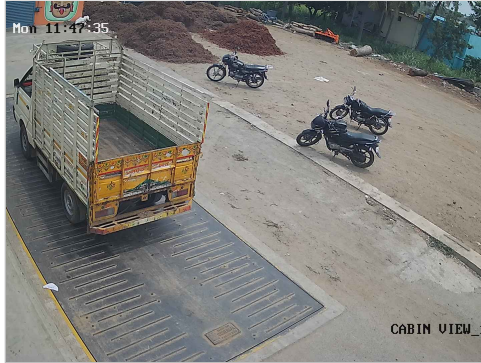

S.No: 3731

Original

WEIGHT SLIP

Bill No: 3728	Vehicle No: TN25CC1253	Name:	Load Type: Empty	06-04-2026 09:57:08 AM
சுமை எடை Load Weight 1980	காலி எடை Empty Weight 1750.0	முந்தைய சுமை Previous Load 0	நிகர எடை Net Weight 230	பில் தொகை Bill Amount 40

60 TONS 24 HRS SERVICES

Government Certified

1) Please Check The Weight.

2) No Responsibility Once Accepted Once Carrier Leaves The Weight Bridge.

ஸ்ரீ வெங்கடாஜலபதி துணை

உரிமை: இரா.முத்து

விவசாயி எடை மேடை

சேலம் மெயின் ரோடு, ரெட்டியாபாளையம், தண்டராம்பட்டு (TK), திருவண்ணாமலை (DT) - 606708