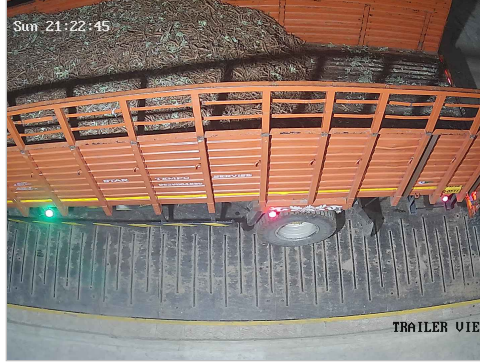

ஸ்ரீ வெங்கடாஜலபதி துணை

உரிமை: இரா.முத்து

விவசாயி எடை மேடை

சேலம் மெயின் ரோடு, ரெட்டியாபாளையம், தண்டராம்பட்டு (TK), திருவண்ணாமலை (DT) - 606708

Ph : 9626042181, 9626127181 E-mail : rmuthuweighbridge@gmail.com

S.No: 3707

Duplicate

WEIGHT SLIP

Bill No: 3699	Vehicle No: TN18Q0571	Name:	Load Type: Empty	05-04-2026 08:38:17 AM
சுமை எடை Load Weight 11550	காலி எடை Empty Weight 6565.0	முந்தைய சுமை Previous Load 0	நிகர எடை Net Weight 4985	பில் தொகை Bill Amount 60

60 TONS 24 HRS SERVICES

Government Certified

1) Please Check The Weight.

2) No Responsibility Once Accepted Once Carrier Leaves The Weight Bridge.