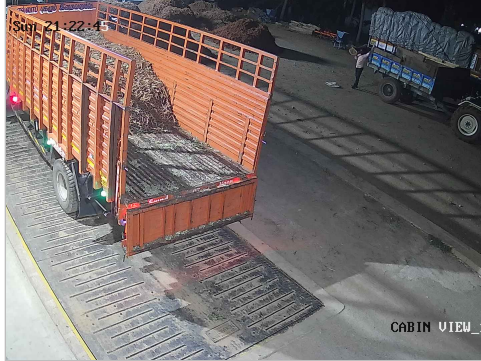

S.No: 3707

Original

WEIGHT SLIP

Bill No: 3699	Vehicle No: TN18Q0571	Name:	Load Type: Empty	05-04-2026 08:38:17 AM
சுமை எடை Load Weight 11550	காலி எடை Empty Weight 6565.0	முந்தைய சுமை Previous Load 0	நிகர எடை Net Weight 4985	பில் தொகை Bill Amount 60

60 TONS 24 HRS SERVICES

Government Certified

1) Please Check The Weight.

2) No Responsibility Once Accepted Once Carrier Leaves The Weight Bridge.

ஸ்ரீ வெங்கடாஜலபதி துணை

உரிமை: இரா.முத்து

விவசாயி எடை மேடை

சேலம் மெயின் ரோடு, ரெட்டியாபாளையம், தண்டராம்பட்டு (TK), திருவண்ணாமலை (DT) - 606708