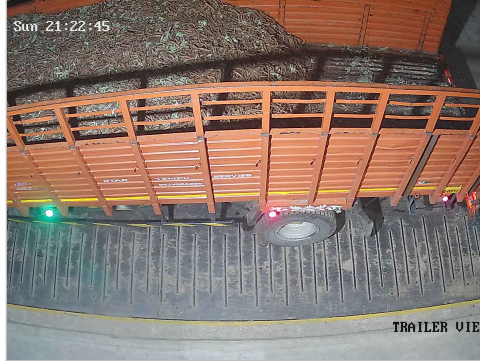

S.No: 3707

Original

WEIGHT SLIP

Bill No: 3699	Vehicle No: TN18Q0571	Name:	Load Type: Empty	05-04-2026 08:38:17 AM
சுமை எடை Load Weight 11550	காலி எடை Empty Weight 6565.0	முந்தைய சுமை Previous Load 0	நிகர எடை Net Weight 4985	பில் தொகை Bill Amount 60

60 TONS 24 HRS SERVICES

Government Certified

1) Please Check The Weight.

2) No Responsibility Once Accepted Once Carrier Leaves The Weight Bridge.

ஸ்ரீ வெங்கடாஜலபதி துணை

உரிமை: இரா.முத்து

விவசாயி எடை மேடை

சேலம் மெயின் ரோடு, ரெட்டியாபாளையம், தண்டராம்பட்டு (TK), திருவண்ணாமலை (DT) - 606708