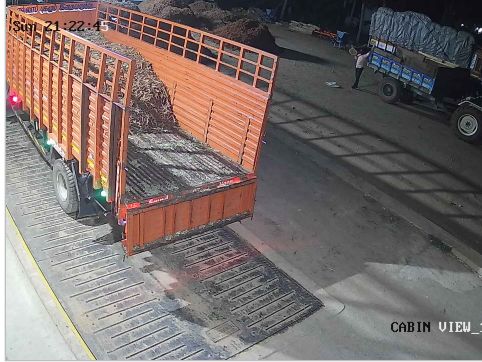

ஸ்ரீ வெங்கடாஜலபதி துணை

உரிமை: இரா.முத்து

விவசாயி எடை மேடை

சேலம் மெயின் ரோடு, ரெட்டியாபாளையம், தண்டராம்பட்டு (TK), திருவண்ணாமலை (DT) - 606708

Ph : 9626042181, 9626127181 E-mail : rmuthuweighbridge@gmail.com

S.No: 3707

Duplicate

WEIGHT SLIP

Bill No: 3699	Vehicle No: TN18Q0571	Name:	Load Type: Empty	05-04-2026 08:38:17 AM
சுமை எடை Load Weight 11550	காலி எடை Empty Weight 6565.0	முந்தைய சுமை Previous Load 0	நிகர எடை Net Weight 4985	பில் தொகை Bill Amount 60

60 TONS 24 HRS SERVICES

Government Certified

1) Please Check The Weight.

2) No Responsibility Once Accepted Once Carrier Leaves The Weight Bridge.