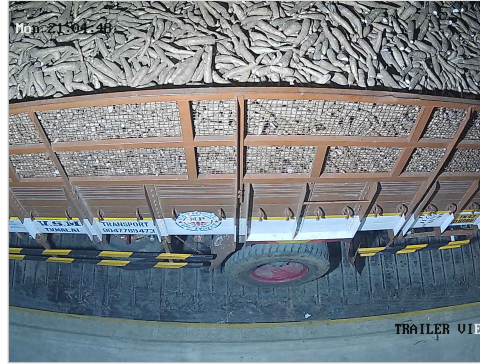

60 TONS 24 HRS SERVICES

Government Certified

1) Please Check The Weight.

2) No Responsibility Once Accepted Once Carrier Leaves The Weight Bridge.

ஸ்ரீ வெங்கடாஜலபதி துணை

உரிமை: இரா.முத்து

விவசாயி எடை மேடை

சேலம் மெயின் ரோடு, ரெட்டியாபாளையம், தண்டராம்பட்டு (TK), திருவண்ணாமலை (DT) - 606708