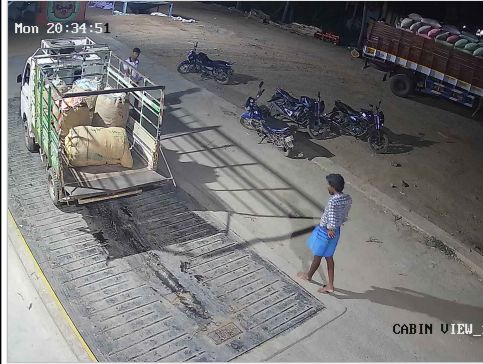

S.No: 3312

Original

WEIGHT SLIP

Bill No: 3312	Vehicle No: TN25BL4311	Name:	Material Type:	30-03-2026 09:29:45 AM
சுமை எடை Load Weight	காலி எடை Empty Weight	முந்தைய சுமை Previous Load	நிகர எடை Net Weight	பில் தொகை Bill Amount
1470	0	0	0	50

60 TONS 24 HRS SERVICES

Government Certified

1) Please Check The Weight.

2) No Responsibility Once Accepted Once Carrier Leaves The Weight Bridge.

ஸ்ரீ வெங்கடாஜலபதி துணை

உரிமை: இரா.முத்து

விவசாயி எடை மேடை

சேலம் மெயின் ரோடு, ரெட்டியாபாளையம், தண்டராம்பட்டு (TK), திருவண்ணாமலை (DT) - 606708