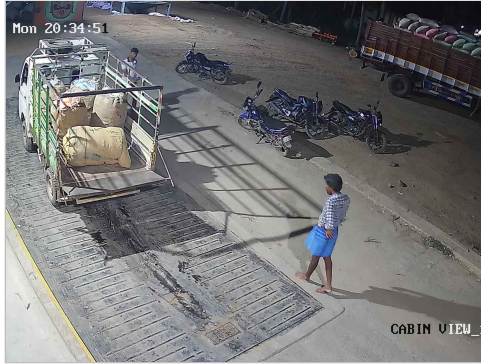

ஸ்ரீ வெங்கடாஜலபதி துணை

உரிமை: இரா.முத்து

விவசாயி எடை மேடை

சேலம் மெயின் ரோடு, ரெட்டியாபாளையம், தண்டராம்பட்டு (TK), திருவண்ணாமலை (DT) - 606708

Ph : 9626042181 , 9626127181 E-mail : rmuthuweighbridge@gmail.com

S.No: 3312

Duplicate

WEIGHT SLIP

Bill No: 3312	Vehicle No: TN25BL4311	Name:	Material Type:	30-03-2026 09:29:45 AM
சுமை எடை Load Weight	காலி எடை Empty Weight	முந்தைய சுமை Previous Load	நிகர எடை Net Weight	பில் தொகை Bill Amount
1470	0	0	0	50

60 TONS 24 HRS SERVICES

Government Certified

1) Please Check The Weight.

2) No Responsibility Once Accepted Once Carrier Leaves The Weight Bridge.