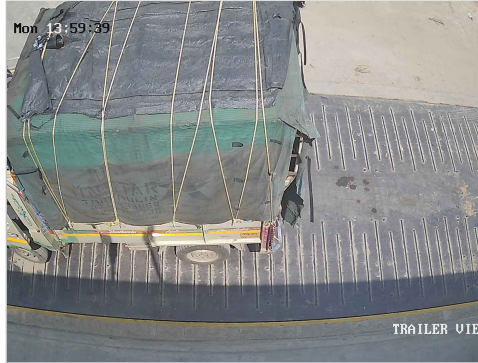

S.No: 3260

Original

WEIGHT SLIP

Bill No: 3260	Vehicle No: TN21AK3733	Name:	Load Type: Empty	30-03-2026 09:29:45 AM
சுமை எடை Load Weight	காலி எடை Empty Weight	முந்தைய சுமை Previous Load	நிகர எடை Net Weight	பில் தொகை Bill Amount
0	1315	0	0	40

60 TONS 24 HRS SERVICES

Government Certified

1) Please Check The Weight.

2) No Responsibility Once Accepted Once Carrier Leaves The Weight Bridge.

ஸ்ரீ வெங்கடாஜலபதி துணை

உரிமை: இரா.முத்து

விவசாயி எடை மேடை

சேலம் மெயின் ரோடு, ரெட்டியாபாளையம், தண்டராம்பட்டு (TK), திருவண்ணாமலை (DT) - 606708