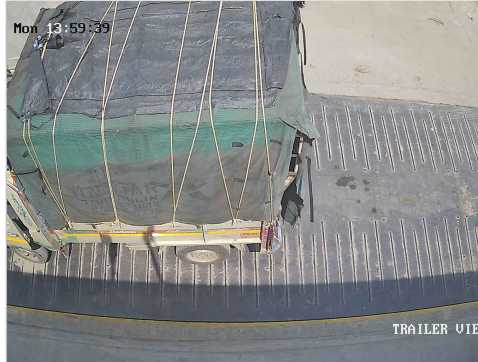

ஸ்ரீ வெங்கடாஜலபதி துணை

உரிமை: இரா.முத்து

விவசாயி எடை மேடை

சேலம் மெயின் ரோடு, ரெட்டியாபாளையம், தண்டராம்பட்டு (TK), திருவண்ணாமலை (DT) - 606708

Ph : 9626042181 , 9626127181 E-mail : rmuthuweighbridge@gmail.com

S.No: 3260

Duplicate

WEIGHT SLIP

Bill No: 3260	Vehicle No: TN21AK3733	Name:	Load Type: Empty	30-03-2026 09:29:45 AM
சுமை எடை Load Weight	காலி எடை Empty Weight	முந்தைய சுமை Previous Load	நிகர எடை Net Weight	பில் தொகை Bill Amount
0	1315	0	0	40

60 TONS 24 HRS SERVICES

Government Certified

1) Please Check The Weight.

2) No Responsibility Once Accepted Once Carrier Leaves The Weight Bridge.