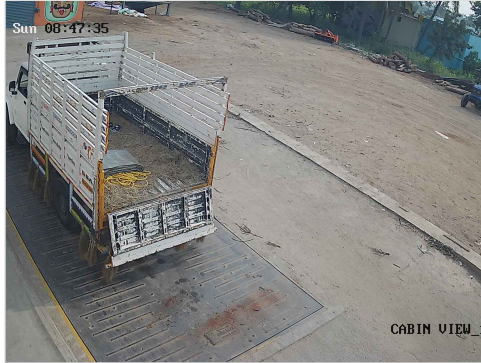

# விவசாயி எடை மேடை

சேலம் மெயின் ரோடு, ரெட்டியாபாளையம், தண்டரம்பட்டு (TK), திருவண்ணாமலை (DT) - 606708

Ph : 9626042181, 9626127181 E-mail : rmuthuweighbridge@gmail.com

S.No: 3148

Original

WEIGHT SLIP

Bill No: 3148	Vehicle No: TN02BQ4698	Name:	Load Type: Empty	29-03-2026 06:40:35 AM
<b>சுமை எடை</b> Load Weight 0	<b>காலி எடை</b> Empty Weight 2260	<b>முந்தைய சுமை</b> Previous Load 0	<b>நிகர எடை</b> Net Weight 0	<b>பில் தொகை</b> Bill Amount 40

60 TONS 24 HRS SERVICES

Government Certified

1) Please Check The Weight.

2) No Responsibility Once Accepted Once Carrier Leaves The Weight Bridge.

ஸ்ரீ வெங்கடாஜலபதி துணை

உரிமை: இரா.முத்து

# விவசாயி எடை மேடை

சேலம் மெயின் ரோடு, ரெட்டியாபாளையம், தண்டரம்பட்டு (TK), திருவண்ணாமலை (DT) - 606708

Ph : 9626042181, 9626127181 E-mail : rmuthuweighbridge@gmail.com

S.No: 3148

Duplicate

WEIGHT SLIP

Bill No: 3148	Vehicle No: TN02BQ4698	Name:	Load Type: Empty	29-03-2026 06:40:35 AM
<b>சுமை எடை</b> Load Weight 0	<b>காலி எடை</b> Empty Weight 2260	<b>முந்தைய சுமை</b> Previous Load 0	<b>நிகர எடை</b> Net Weight 0	<b>பில் தொகை</b> Bill Amount 40