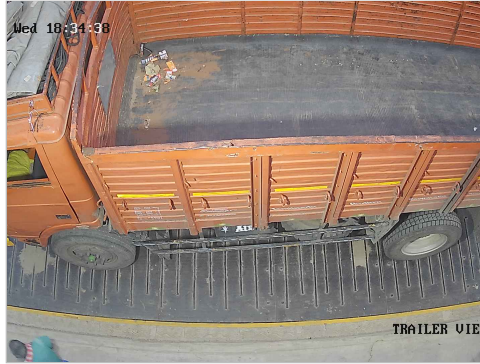

S.No: 2909

Original

WEIGHT SLIP

Bill No: 2895	Vehicle No: TN32Q3904	Name:	Load Type: Empty	25-03-2026 05:52:55 PM
சுமை எடை Load Weight 12800	காலி எடை Empty Weight 5440.0	முந்தைய சுமை Previous Load 0	நிகர எடை Net Weight 7360	பில் தொகை Bill Amount 60

60 TONS 24 HRS SERVICES

Government Certified

1) Please Check The Weight.

2) No Responsibility Once Accepted Once Carrier Leaves The Weight Bridge.

ஸ்ரீ வெங்கடாஜலபதி துணை

உரிமை: இரா.முத்து

விவசாயி எடை மேடை

சேலம் மெயின் ரோடு, ரெட்டியாபாளையம், தண்டராம்பட்டு (TK), திருவண்ணாமலை (DT) - 606708