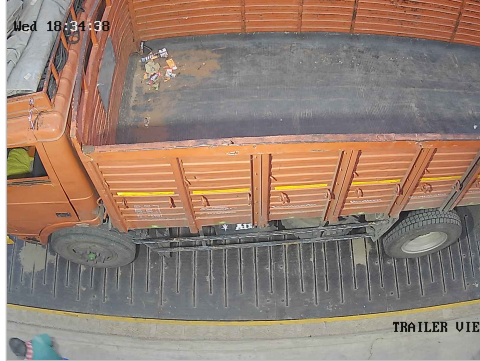

ஸ்ரீ வெங்கடாஜலபதி துணை

உரிமை: இரா.முத்து

விவசாயி எடை மேடை

சேலம் மெயின் ரோடு, ரெட்டியாபாளையம், தண்டராம்பட்டு (TK), திருவண்ணாமலை (DT) - 606708

Ph : 9626042181, 9626127181 E-mail : rmuthuweighbridge@gmail.com

S.No: 2909

Duplicate

WEIGHT SLIP

Bill No: 2895	Vehicle No: TN32Q3904	Name:	Load Type: Empty	25-03-2026 05:52:55 PM
சுமை எடை Load Weight 12800	காலி எடை Empty Weight 5440.0	முந்தைய சுமை Previous Load 0	நிகர எடை Net Weight 7360	பில் தொகை Bill Amount 60

60 TONS 24 HRS SERVICES

Government Certified

1) Please Check The Weight.

2) No Responsibility Once Accepted Once Carrier Leaves The Weight Bridge.