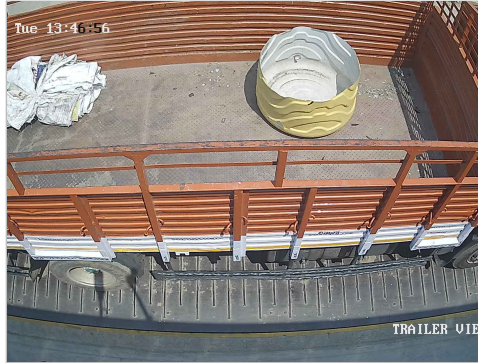

ஸ்ரீ வெங்கடாஜலபதி துணை

உரிமை: இரா.முத்து

விவசாயி எடை மேடை

சேலம் மெயின் ரோடு, ரெட்டியாபாளையம், தண்டராம்பட்டு (TK), திருவண்ணாமலை (DT) - 606708

Ph : 9626042181, 9626127181 E-mail : rmuthuweighbridge@gmail.com

S.No: 2795

Duplicate

WEIGHT SLIP

Bill No: 2795	Vehicle No: TN24AA9835	Name: Kumar Steel	Load Type: Empty	24-03-2026 09:22:14 AM
சுமை எடை Load Weight	காலி எடை Empty Weight	முந்தைய சுமை Previous Load	நிகர எடை Net Weight	பில் தொகை Bill Amount
0	5770	0	0	60

60 TONS 24 HRS SERVICES

Government Certified

1) Please Check The Weight.

2) No Responsibility Once Accepted Once Carrier Leaves The Weight Bridge.