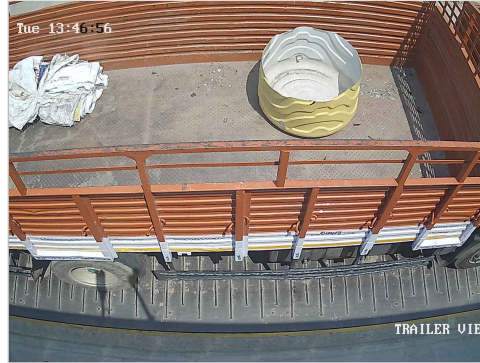

S.No: 2795

Original

WEIGHT SLIP

Bill No: 2795	Vehicle No: TN24AA9835	Name: Kumar Steel	Load Type: Empty	24-03-2026 09:22:14 AM
சுமை எடை Load Weight 0	காலி எடை Empty Weight 5770	முந்தைய சுமை Previous Load 0	நிகர எடை Net Weight 0	பில் தொகை Bill Amount 60

60 TONS 24 HRS SERVICES

Government Certified

1) Please Check The Weight.

2) No Responsibility Once Accepted Once Carrier Leaves The Weight Bridge.

ஸ்ரீ வெங்கடாஜலபதி துணை

உரிமை: இரா.முத்து

விவசாயி எடை மேடை

சேலம் மெயின் ரோடு, ரெட்டியாபாளையம், தண்டராம்பட்டு (TK), திருவண்ணாமலை (DT) - 606708