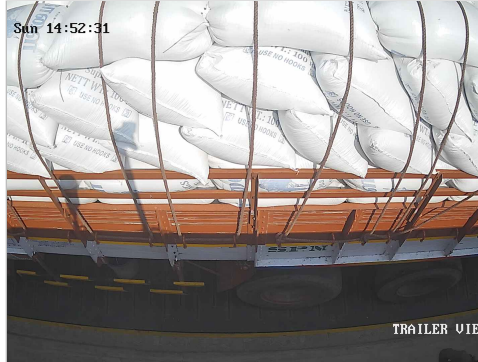

S.No: 2659

Original

WEIGHT SLIP

Bill No: 2659	Vehicle No: TN29AX4869	Name:	Material Type:	22-03-2026 02:30:42 PM
சுமை எடை Load Weight 27820	காலி எடை Empty Weight 0	முந்தைய சுமை Previous Load 0	நிகர எடை Net Weight 0	பில் தொகை Bill Amount 80

60 TONS 24 HRS SERVICES

Government Certified

1) Please Check The Weight.

2) No Responsibility Once Accepted Once Carrier Leaves The Weight Bridge.

ஸ்ரீ வெங்கடாஜலபதி துணை

உரிமை: இரா.முத்து

விவசாயி எடை மேடை

சேலம் மெயின் ரோடு, ரெட்டியாபாளையம், தண்டராம்பட்டு (TK), திருவண்ணாமலை (DT) - 606708