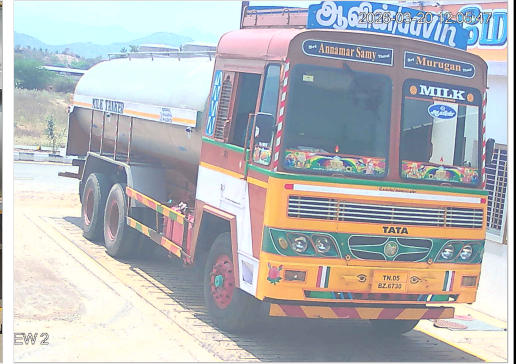

# விவசாயி எடை மேடை

சேலம் மெயின் ரோடு, ரெட்டியாபாளையம், தண்டராம்பட்டு (TK), திருவண்ணாமலை (DT) - 606708

Ph : 9626042181 , 9626127181 E-mail : rmuthuweighbridge@gmail.com

S.No: 2497

Original

WEIGHT SLIP

Bill No: 2492	Vehicle No: TN05BZ6730	Name: Guna	Material Type:	20-03-2026 05:51:06 AM
<b>சுமை எடை</b> Load Weight 11580	<b>காலி எடை</b> Empty Weight 10655	<b>முந்தைய சுமை</b> Previous Load 55	<b>நிகர எடை</b> Net Weight 870	<b>பில் தொகை</b> Bill Amount 80