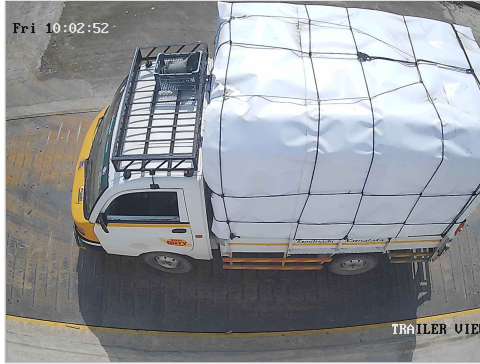

ஸ்ரீ வெங்கடாஜலபதி துணை

உரிமை: இரா.முத்து

விவசாயி எடை மேடை

சேலம் மெயின் ரோடு, ரெட்டியாபாளையம், தண்டராம்பட்டு (TK), திருவண்ணாமலை (DT) - 606708

Ph : 9626042181, 9626127181 E-mail : rmuthuweighbridge@gmail.com

S.No: 2484

Duplicate

WEIGHT SLIP

Bill No: 2484	Vehicle No: TN29BL2246	Name:	Load Type: Empty	20-03-2026 05:51:06 AM
சுமை எடை Load Weight	காலி எடை Empty Weight	முந்தைய சுமை Previous Load	நிகர எடை Net Weight	பில் தொகை Bill Amount
0	1410	0	0	40

60 TONS 24 HRS SERVICES

Government Certified

1) Please Check The Weight.

2) No Responsibility Once Accepted Once Carrier Leaves The Weight Bridge.