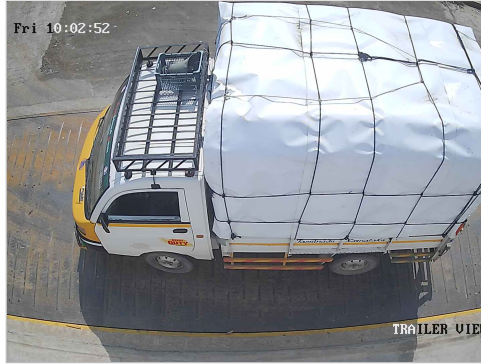

60 TONS 24 HRS SERVICES

Government Certified

1) Please Check The Weight.

2) No Responsibility Once Accepted Once Carrier Leaves The Weight Bridge.

ஸ்ரீ வெங்கடாஜலபதி துணை

உரிமை: இரா.முத்து

விவசாயி எடை மேடை

சேலம் மெயின் ரோடு, ரெட்டியாபாளையம், தண்டராம்பட்டு (TK), திருவண்ணாமலை (DT) - 606708