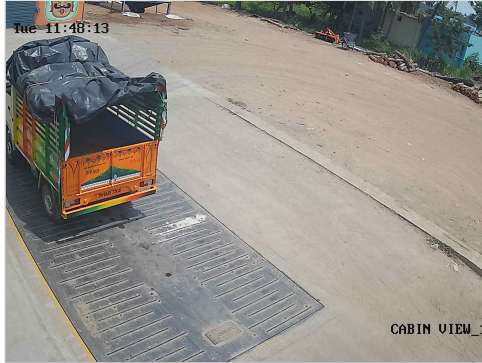

# விவசாயி எடை மேடை

சேலம் மெயின் ரோடு, ரெட்டியாபாளையம், தண்டராம்பட்டு (TK), திருவண்ணாமலை (DT) - 606708

Ph : 9626042181 , 9626127181 E-mail : rmuthuweighbridge@gmail.com

S.No: 2268

Duplicate

WEIGHT SLIP

Bill No: 2268	Vehicle No: TN48AV7309	Name:	Load Type: Empty	17-03-2026 05:55:58 AM
<b>சுமை எடை</b> Load Weight 0	<b>காலி எடை</b> Empty Weight 1220	<b>முந்தைய சுமை</b> Previous Load 0	<b>நிகர எடை</b> Net Weight 0	<b>பில் தொகை</b> Bill Amount 40