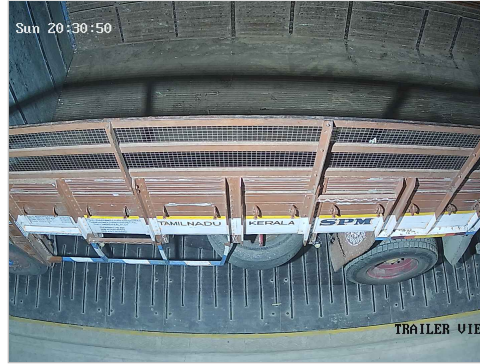

# விவசாயி எடை மேடை

சேலம் மெயின் ரோடு, ரெட்டியாபாளையம், தண்டராம்பட்டு (TK), திருவண்ணாமலை (DT) - 606708

Ph : 9626042181 , 9626127181 E-mail : rmuthuweighbridge@gmail.com

S.No: 2180

Original

WEIGHT SLIP

Bill No: 2180	Vehicle No: TN77A3750	Name:	Load Type: Empty	15-03-2026 07:15:53 PM
<b>சுமை எடை</b> Load Weight 9490	<b>காலி எடை</b> Empty Weight 8125	<b>முந்தைய சுமை</b> Previous Load 0	<b>நிகர எடை</b> Net Weight 1365	<b>பில் தொகை</b> Bill Amount 60

**60 TONS 24 HRS SERVICES**

Government Certified

1) Please Check The Weight.

2) No Responsibility Once Accepted Once Carrier Leaves The Weight Bridge.

ஸ்ரீ வெங்கடாஜலபதி துணை

உரிமை: இரா.முத்து

# விவசாயி எடை மேடை

சேலம் மெயின் ரோடு, ரெட்டியாபாளையம், தண்டராம்பட்டு (TK), திருவண்ணாமலை (DT) - 606708

Ph : 9626042181 , 9626127181 E-mail : rmuthuweighbridge@gmail.com

S.No: 2180

Duplicate

WEIGHT SLIP

Bill No: 2180	Vehicle No: TN77A3750	Name:	Load Type: Empty	15-03-2026 07:15:53 PM
<b>சுமை எடை</b> Load Weight 9490	<b>காலி எடை</b> Empty Weight 8125	<b>முந்தைய சுமை</b> Previous Load 0	<b>நிகர எடை</b> Net Weight 1365	<b>பில் தொகை</b> Bill Amount 60