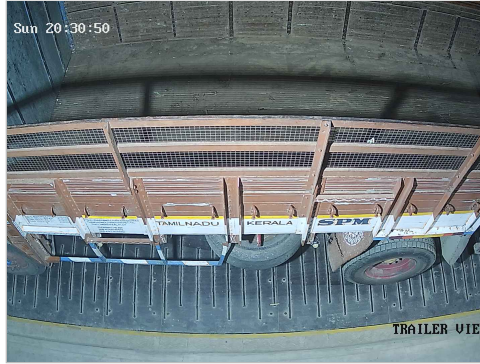

# விவசாயி எடை மேடை

சேலம் மெயின் ரோடு, ரெட்டியாபாளையம், தண்டராம்பட்டு (TK), திருவண்ணாமலை (DT) - 606708

Ph : 9626042181 , 9626127181 E-mail : rmuthuweighbridge@gmail.com

S.No: 2180

Duplicate

WEIGHT SLIP

Bill No: 2180	Vehicle No: TN77A3750	Name:	Load Type: Empty	15-03-2026 07:15:53 PM
<b>சுமை எடை</b> Load Weight 9490	<b>காலி எடை</b> Empty Weight 8125	<b>முந்தைய சுமை</b> Previous Load 0	<b>நிகர எடை</b> Net Weight 1365	<b>பில் தொகை</b> Bill Amount 60

**60 TONS 24 HRS SERVICES**

Government Certified

1) Please Check The Weight.

2) No Responsibility Once Accepted Once Carrier Leaves The Weight Bridge.