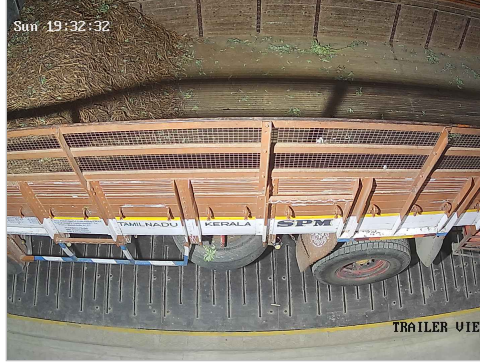

60 TONS 24 HRS SERVICES

Government Certified

1) Please Check The Weight.

2) No Responsibility Once Accepted Once Carrier Leaves The Weight Bridge.

ஸ்ரீ வெங்கடாஜலபதி துணை

உரிமை: இரா.முத்து

# விவசாயி எடை மேடை

சேலம் மெயின் ரோடு, ரெட்டியாபாளையம், தண்டராம்பட்டு (TK), திருவண்ணாமலை (DT) - 606708

Ph : 9626042181, 9626127181 E-mail : rmuthuweighbridge@gmail.com

S.No: 2169

Duplicate

WEIGHT SLIP

Bill No: 2156	Vehicle No: TN77A3750	Name:	Load Type: Empty	15-03-2026 07:15:53 PM
<b>சுமை எடை</b> Load Weight 17370	<b>காலி எடை</b> Empty Weight 9490.0	<b>முந்தைய சுமை</b> Previous Load 0	<b>நிகர எடை</b> Net Weight 7880	<b>பில் தொகை</b> Bill Amount 60

60 TONS 24 HRS SERVICES

Government Certified

1) Please Check The Weight.

2) No Responsibility Once Accepted Once Carrier Leaves The Weight Bridge.