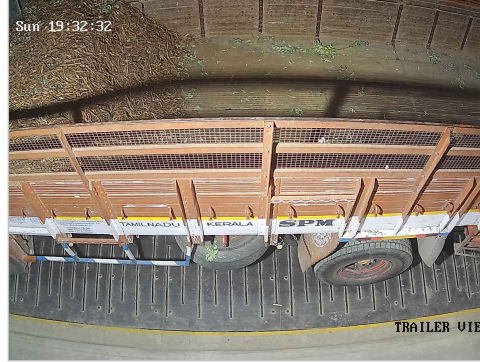

# விவசாயி எடை மேடை

சேலம் மெயின் ரோடு, ரெட்டியாபாளையம், தண்டராம்பட்டு (TK), திருவண்ணாமலை (DT) - 606708

Ph : 9626042181, 9626127181 E-mail : rmuthuweighbridge@gmail.com

S.No: 2169

Original

WEIGHT SLIP

Bill No: 2156	Vehicle No: TN77A3750	Name:	Load Type: Empty	15-03-2026 07:15:53 PM
<b>சுமை எடை</b> Load Weight 17370	<b>காலி எடை</b> Empty Weight 9490.0	<b>முந்தைய சுமை</b> Previous Load 0	<b>நிகர எடை</b> Net Weight 7880	<b>பில் தொகை</b> Bill Amount 60

60 TONS 24 HRS SERVICES

Government Certified

1) Please Check The Weight.

2) No Responsibility Once Accepted Once Carrier Leaves The Weight Bridge.

ஸ்ரீ வெங்கடாஜலபதி துணை

உரிமை: இரா.முத்து

# விவசாயி எடை மேடை

சேலம் மெயின் ரோடு, ரெட்டியாபாளையம், தண்டராம்பட்டு (TK), திருவண்ணாமலை (DT) - 606708

Ph : 9626042181, 9626127181 E-mail : rmuthuweighbridge@gmail.com

S.No: 2169

Duplicate

WEIGHT SLIP

Bill No: 2156	Vehicle No: TN77A3750	Name:	Load Type: Empty	15-03-2026 07:15:53 PM
<b>சுமை எடை</b> Load Weight 17370	<b>காலி எடை</b> Empty Weight 9490.0	<b>முந்தைய சுமை</b> Previous Load 0	<b>நிகர எடை</b> Net Weight 7880	<b>பில் தொகை</b> Bill Amount 60