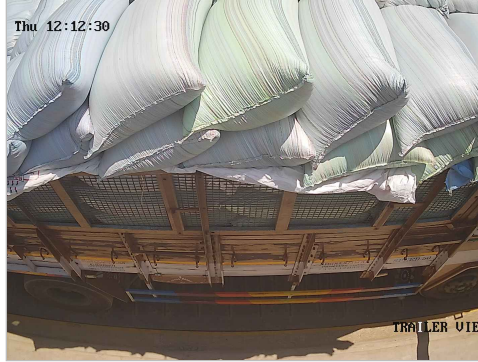

ஸ்ரீ வெங்கடாஜலபதி துணை

உரிமை: இரா.முத்து

விவசாயி எடை மேடை

சேலம் மெயின் ரோடு, ரெட்டியாபாளையம், தண்டராம்பட்டு (TK), திருவண்ணாமலை (DT) - 606708

Ph : 9626042181, 9626127181 E-mail : rmuthuweighbridge@gmail.com

S.No: 1934

Duplicate

WEIGHT SLIP

Bill No: 1934	Vehicle No: TN29CX6045	Name:	Material Type:	12-03-2026 09:10:39 AM
சுமை எடை Load Weight 21805	காலி எடை Empty Weight 7945	முந்தைய சுமை Previous Load 0	நிகர எடை Net Weight 13860	பில் தொகை Bill Amount 80

60 TONS 24 HRS SERVICES

Government Certified

1) Please Check The Weight.

2) No Responsibility Once Accepted Once Carrier Leaves The Weight Bridge.