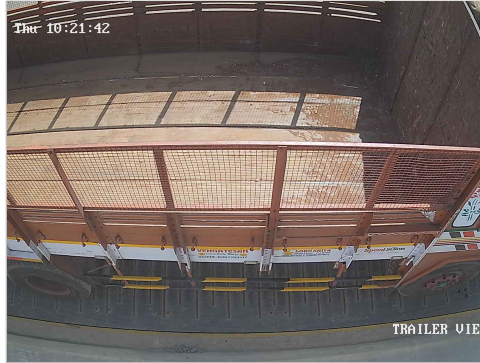

# விவசாயி எடை மேடை

சேலம் மெயின் ரோடு, ரெட்டியாபாளையம், தண்டரம்பட்டு (TK), திருவண்ணாமலை (DT) - 606708

Ph : 9626042181, 9626127181 E-mail : rmuthuweighbridge@gmail.com

S.No: 1928

Original

WEIGHT SLIP

Bill No: 1928	Vehicle No: TN41AE7396	Name: Settu	Load Type: Empty	12-03-2026 09:10:39 AM
<b>சுமை எடை</b> Load Weight	<b>காலி எடை</b> Empty Weight	<b>முந்தைய சுமை</b> Previous Load	<b>நிகர எடை</b> Net Weight	<b>பில் தொகை</b> Bill Amount
0	8060	0	0	60

**60 TONS 24 HRS SERVICES**

Government Certified

1) Please Check The Weight.

2) No Responsibility Once Accepted Once Carrier Leaves The Weight Bridge.

ஸ்ரீ வெங்கடாஜலபதி துணை

உரிமை: இரா.முத்து

# விவசாயி எடை மேடை

சேலம் மெயின் ரோடு, ரெட்டியாபாளையம், தண்டராம்பட்டு (TK), திருவண்ணாமலை (DT) - 606708

Ph : 9626042181, 9626127181 E-mail : rmuthuweighbridge@gmail.com

S.No: 1928

Duplicate

WEIGHT SLIP

Bill No: 1928	Vehicle No: TN41AE7396	Name: Settu	Load Type: Empty	12-03-2026 09:10:39 AM
<b>சுமை எடை</b> Load Weight	<b>காலி எடை</b> Empty Weight	<b>முந்தைய சுமை</b> Previous Load	<b>நிகர எடை</b> Net Weight	<b>பில் தொகை</b> Bill Amount
0	8060	0	0	60