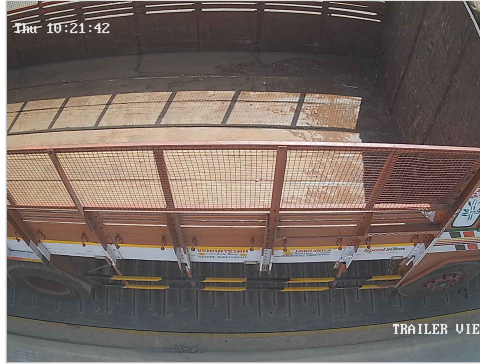

# விவசாயி எடை மேடை

சேலம் மெயின் ரோடு, ரெட்டியாபாளையம், தண்டராம்பட்டு (TK), திருவண்ணாமலை (DT) - 606708

Ph : 9626042181, 9626127181 E-mail : rmuthuweighbridge@gmail.com

S.No: 1928

Duplicate

WEIGHT SLIP

Bill No: 1928	Vehicle No: TN41AE7396	Name: Settu	Load Type: Empty	12-03-2026 09:10:39 AM
<b>சுமை எடை</b> Load Weight	<b>காலி எடை</b> Empty Weight	<b>முந்தைய சுமை</b> Previous Load	<b>நிகர எடை</b> Net Weight	<b>பில் தொகை</b> Bill Amount
0	8060	0	0	60