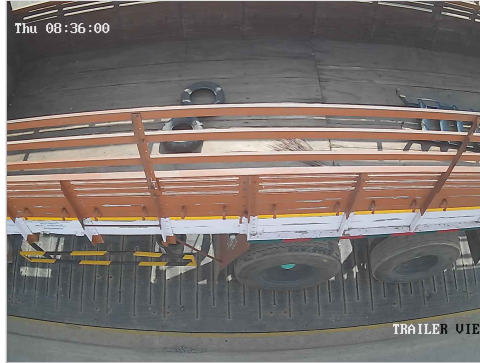

S.No: 1919

Original

WEIGHT SLIP

Bill No: 1918	Vehicle No: TN29AY6583	Name:	Material Type:	12-03-2026 08:02:22 AM
சுமை எடை Load Weight 9480	காலி எடை Empty Weight 9255	முந்தைய சுமை Previous Load 0	நிகர எடை Net Weight 225	பில் தொகை Bill Amount 80

60 TONS 24 HRS SERVICES

Government Certified

1) Please Check The Weight.

2) No Responsibility Once Accepted Once Carrier Leaves The Weight Bridge.

ஸ்ரீ வெங்கடாஜலபதி துணை

உரிமை: இரா.முத்து

விவசாயி எடை மேடை

சேலம் மெயின் ரோடு, ரெட்டியாபாளையம், தண்டராம்பட்டு (TK), திருவண்ணாமலை (DT) - 606708

Ph : 9626042181 , 9626127181 E-mail : rmuthuweighbridge@gmail.com

S.No: 1919

Duplicate

WEIGHT SLIP

Bill No: 1918	Vehicle No: TN29AY6583	Name:	Material Type:	12-03-2026 08:02:22 AM
சுமை எடை Load Weight 9480	காலி எடை Empty Weight 9255	முந்தைய சுமை Previous Load 0	நிகர எடை Net Weight 225	பில் தொகை Bill Amount 80