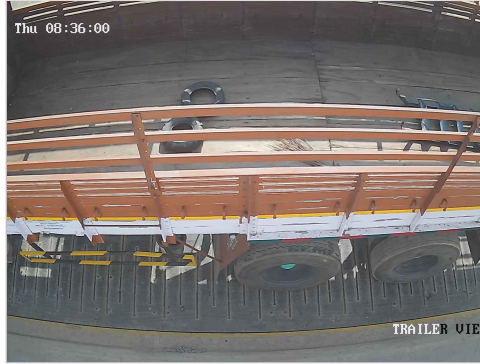

S.No: 1919

Original

WEIGHT SLIP

Bill No: 1918	Vehicle No: TN29AY6583	Name:	Material Type:	12-03-2026 08:02:22 AM
சுமை எடை Load Weight 9480	காலி எடை Empty Weight 9255	முந்தைய சுமை Previous Load 0	நிகர எடை Net Weight 225	பில் தொகை Bill Amount 80

60 TONS 24 HRS SERVICES

Government Certified

1) Please Check The Weight.

2) No Responsibility Once Accepted Once Carrier Leaves The Weight Bridge.

ஸ்ரீ வெங்கடாஜலபதி துணை

உரிமை: இரா.முத்து

விவசாயி எடை மேடை

சேலம் மெயின் ரோடு, ரெட்டியாபாளையம், தண்டராம்பட்டு (TK), திருவண்ணாமலை (DT) - 606708