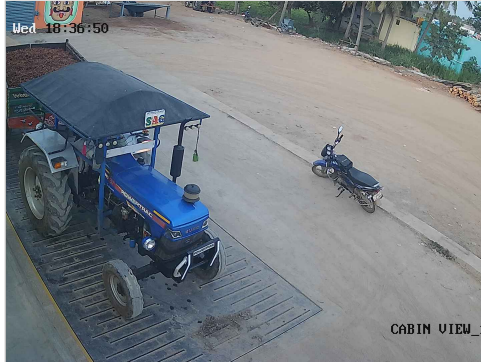

# விவசாயி எடை மேடை

சேலம் மெயின் ரோடு, ரெட்டியாபாளையம், தண்டராம்பட்டு (TK), திருவண்ணாமலை (DT) - 606708

Ph : 9626042181 , 9626127181 E-mail : rmuthuweighbridge@gmail.com

S.No: 1902

Original

WEIGHT SLIP

Bill No: 1902	Vehicle No: TN25CC8893	Name:	Material Type:	11-03-2026 10:01:49 AM
<b>சுமை எடை</b> Load Weight <b>5045</b>	<b>காலி எடை</b> Empty Weight <b>0</b>	<b>முந்தைய சுமை</b> Previous Load <b>0</b>	<b>நிகர எடை</b> Net Weight <b>0</b>	<b>பில் தொகை</b> Bill Amount <b>50</b>

**60 TONS 24 HRS SERVICES**

Government Certified

1) Please Check The Weight.

2) No Responsibility Once Accepted Once Carrier Leaves The Weight Bridge.

ஸ்ரீ வெங்கடாஜலபதி துணை

உரிமை: இரா.முத்து

# விவசாயி எடை மேடை

சேலம் மெயின் ரோடு, ரெட்டியாபாளையம், தண்டரம்பட்டு (TK), திருவண்ணாமலை (DT) - 606708

Ph : 9626042181 , 9626127181 E-mail : rmuthuweighbridge@gmail.com

S.No: 1902

Duplicate

WEIGHT SLIP

Bill No: 1902	Vehicle No: TN25CC8893	Name:	Material Type:	11-03-2026 10:01:49 AM
<b>சுமை எடை</b> Load Weight <b>5045</b>	<b>காலி எடை</b> Empty Weight <b>0</b>	<b>முந்தைய சுமை</b> Previous Load <b>0</b>	<b>நிகர எடை</b> Net Weight <b>0</b>	<b>பில் தொகை</b> Bill Amount <b>50</b>