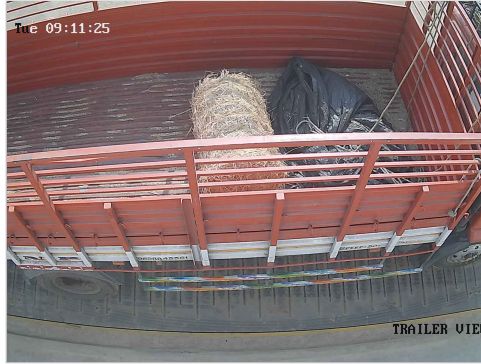

S.No: 1799

Original

WEIGHT SLIP

Bill No: 1799	Vehicle No: TN25CD5816	Name: U Vasu Fruit	Load Type: Empty	10-03-2026 04:55:45 AM
சுமை எடை Load Weight	காலி எடை Empty Weight	முந்தைய சுமை Previous Load	நிகர எடை Net Weight	பில் தொகை Bill Amount
0	5000	0	0	60

60 TONS 24 HRS SERVICES

Government Certified

1) Please Check The Weight.

2) No Responsibility Once Accepted Once Carrier Leaves The Weight Bridge.

ஸ்ரீ வெங்கடாஜலபதி துணை

உரிமை: இரா.முத்து

விவசாயி எடை மேடை

சேலம் மெயின் ரோடு, ரெட்டியாபாளையம், தண்டராம்பட்டு (TK), திருவண்ணாமலை (DT) - 606708