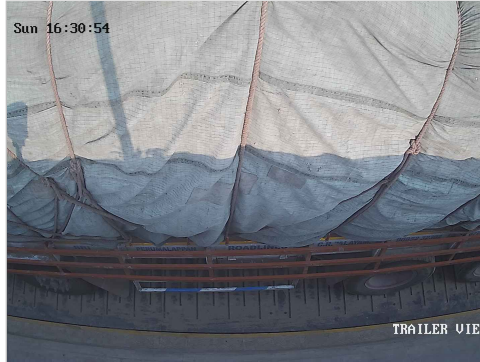

# விவசாயி எடை மேடை

சேலம் மெயின் ரோடு, ரெட்டியாபாளையம், தண்டராம்பட்டு (TK), திருவண்ணாமலை (DT) - 606708

Ph : 9626042181 , 9626127181 E-mail : rmuthuweighbridge@gmail.com

S.No: 1744

Duplicate

WEIGHT SLIP

Bill No: 1709	Vehicle No: TN52H9850	Name:	Material Type:	08-03-2026 07:37:47 AM
<b>சுமை எடை</b> Load Weight 22315	<b>காலி எடை</b> Empty Weight 10675	<b>முந்தைய சுமை</b> Previous Load 0	<b>நிகர எடை</b> Net Weight 11640	<b>பில் தொகை</b> Bill Amount 80