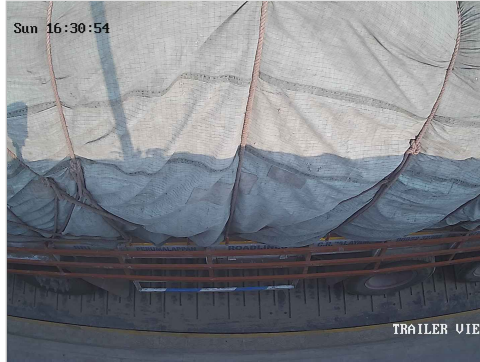

# விவசாயி எடை மேடை

சேலம் மெயின் ரோடு, ரெட்டியாபாளையம், தண்டராம்பட்டு (TK), திருவண்ணாமலை (DT) - 606708

Ph : 9626042181 , 9626127181 E-mail : rmuthuweighbridge@gmail.com

S.No: 1744

Original

WEIGHT SLIP

Bill No: 1709	Vehicle No: TN52H9850	Name:	Material Type:	08-03-2026 07:37:47 AM
<b>சுமை எடை</b> Load Weight 22315	<b>காலி எடை</b> Empty Weight 10675	<b>முந்தைய சுமை</b> Previous Load 0	<b>நிகர எடை</b> Net Weight 11640	<b>பில் தொகை</b> Bill Amount 80