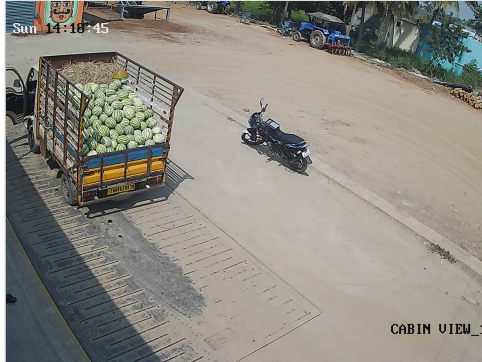

# விவசாயி எடை மேடை

சேலம் மெயின் ரோடு, ரெட்டியாபாளையம், தண்டராம்பட்டு (TK), திருவண்ணாமலை (DT) - 606708

Ph : 9626042181 , 9626127181 E-mail : rmuthuweighbridge@gmail.com

S.No: 1734

Duplicate

WEIGHT SLIP

Bill No: 1734	Vehicle No: TN88AZ8939	Name:	Material Type:	08-03-2026 07:37:47 AM
<b>சுமை எடை</b> Load Weight 2930	<b>காலி எடை</b> Empty Weight 2250	<b>முந்தைய சுமை</b> Previous Load 0	<b>நிகர எடை</b> Net Weight 680	<b>பில் தொகை</b> Bill Amount 50