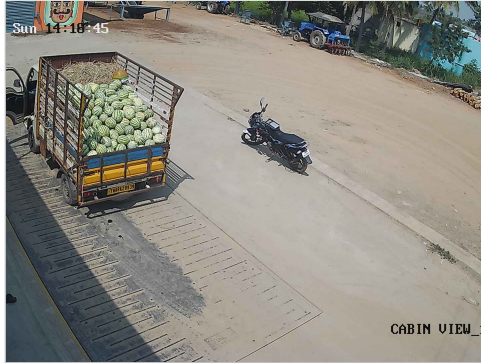

# விவசாயி எடை மேடை

சேலம் மெயின் ரோடு, ரெட்டியாபாளையம், தண்டராம்பட்டு (TK), திருவண்ணாமலை (DT) - 606708

Ph : 9626042181 , 9626127181 E-mail : rmuthuweighbridge@gmail.com

S.No: 1734

Original

WEIGHT SLIP

Bill No: 1734	Vehicle No: TN88AZ8939	Name:	Material Type:	08-03-2026 07:37:47 AM
<b>சுமை எடை</b> Load Weight 2930	<b>காலி எடை</b> Empty Weight 2250	<b>முந்தைய சுமை</b> Previous Load 0	<b>நிகர எடை</b> Net Weight 680	<b>பில் தொகை</b> Bill Amount 50