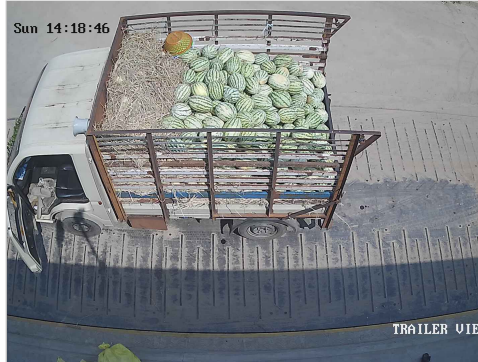

# விவசாயி எடை மேடை

சேலம் மெயின் ரோடு, ரெட்டியாபாளையம், தண்டராம்பட்டு (TK), திருவண்ணாமலை (DT) - 606708

Ph : 9626042181 , 9626127181 E-mail : rmuthuweighbridge@gmail.com

S.No: 1734

Duplicate

WEIGHT SLIP

Bill No: 1734	Vehicle No: TN88AZ8939	Name:	Material Type:	08-03-2026 07:37:47 AM
<b>சுமை எடை</b> Load Weight 2930	<b>காலி எடை</b> Empty Weight 2250	<b>முந்தைய சுமை</b> Previous Load 0	<b>நிகர எடை</b> Net Weight 680	<b>பில் தொகை</b> Bill Amount 50