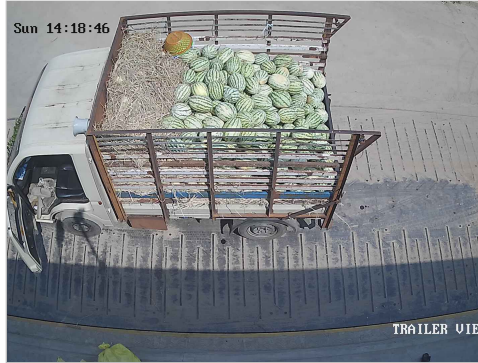

# விவசாயி எடை மேடை

சேலம் மெயின் ரோடு, ரெட்டியாபாளையம், தண்டராம்பட்டு (TK), திருவண்ணாமலை (DT) - 606708

Ph : 9626042181 , 9626127181 E-mail : rmuthuweighbridge@gmail.com

S.No: 1734

Original

WEIGHT SLIP

Bill No: 1734	Vehicle No: TN88AZ8939	Name:	Material Type:	08-03-2026 07:37:47 AM
<b>சுமை எடை</b> Load Weight 2930	<b>காலி எடை</b> Empty Weight 2250	<b>முந்தைய சுமை</b> Previous Load 0	<b>நிகர எடை</b> Net Weight 680	<b>பில் தொகை</b> Bill Amount 50

60 TONS 24 HRS SERVICES

Government Certified

1) Please Check The Weight.

2) No Responsibility Once Accepted Once Carrier Leaves The Weight Bridge.

ஸ்ரீ வெங்கடாஜலபதி துணை

உரிமை: இரா.முத்து

# விவசாயி எடை மேடை

சேலம் மெயின் ரோடு, ரெட்டியாபாளையம், தண்டராம்பட்டு (TK), திருவண்ணாமலை (DT) - 606708

Ph : 9626042181 , 9626127181 E-mail : rmuthuweighbridge@gmail.com

S.No: 1734

Duplicate

WEIGHT SLIP

Bill No: 1734	Vehicle No: TN88AZ8939	Name:	Material Type:	08-03-2026 07:37:47 AM
<b>சுமை எடை</b> Load Weight 2930	<b>காலி எடை</b> Empty Weight 2250	<b>முந்தைய சுமை</b> Previous Load 0	<b>நிகர எடை</b> Net Weight 680	<b>பில் தொகை</b> Bill Amount 50