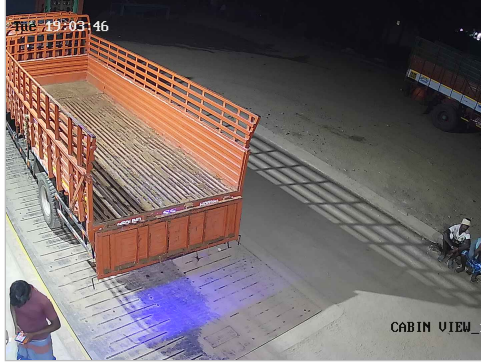

# விவசாயி எடை மேடை

சேலம் மெயின் ரோடு, ரெட்டியாபாளையம், தண்டராம்பட்டு (TK), திருவண்ணாமலை (DT) - 606708

Ph : 9626042181 , 9626127181 E-mail : rmuthuweighbridge@gmail.com

S.No: 1210

Original

WEIGHT SLIP

Bill No: 1210	Vehicle No: TN38BA9228	Name:	Load Type: Empty	24-02-2026 09:45:48 AM
<b>சுமை எடை</b> Load Weight <b>6145</b>	<b>காலி எடை</b> Empty Weight <b>3955</b>	<b>முந்தைய சுமை</b> Previous Load <b>0</b>	<b>நிகர எடை</b> Net Weight <b>2190</b>	<b>பில் தொகை</b> Bill Amount <b>60</b>

**60 TONS 24 HRS SERVICES**

Government Certified

1) Please Check The Weight.

2) No Responsibility Once Accepted Once Carrier Leaves The Weight Bridge.

ஸ்ரீ வெங்கடாஜலபதி துணை

உரிமை: இரா.முத்து

# விவசாயி எடை மேடை

சேலம் மெயின் ரோடு, ரெட்டியாபாளையம், தண்டராம்பட்டு (TK), திருவண்ணாமலை (DT) - 606708

Ph : 9626042181 , 9626127181 E-mail : rmuthuweighbridge@gmail.com

S.No: 1210

Duplicate

WEIGHT SLIP

Bill No: 1210	Vehicle No: TN38BA9228	Name:	Load Type: Empty	24-02-2026 09:45:48 AM
<b>சுமை எடை</b> Load Weight <b>6145</b>	<b>காலி எடை</b> Empty Weight <b>3955</b>	<b>முந்தைய சுமை</b> Previous Load <b>0</b>	<b>நிகர எடை</b> Net Weight <b>2190</b>	<b>பில் தொகை</b> Bill Amount <b>60</b>