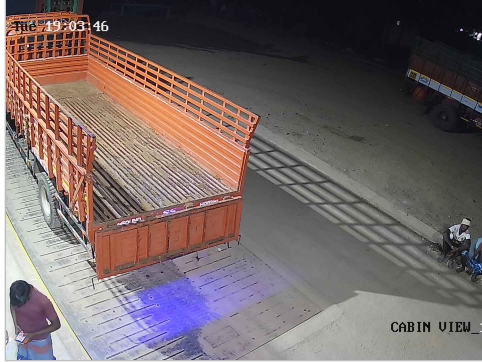

# விவசாயி எடை மேடை

சேலம் மெயின் ரோடு, ரெட்டியாபாளையம், தண்டராம்பட்டு (TK), திருவண்ணாமலை (DT) - 606708

Ph : 9626042181 , 9626127181 E-mail : rmuthuweighbridge@gmail.com

S.No: 1210

Original

WEIGHT SLIP

Bill No: 1210	Vehicle No: TN38BA9228	Name:	Load Type: Empty	24-02-2026 09:45:48 AM
<b>சுமை எடை</b> Load Weight <b>6145</b>	<b>காலி எடை</b> Empty Weight <b>3955</b>	<b>முந்தைய சுமை</b> Previous Load <b>0</b>	<b>நிகர எடை</b> Net Weight <b>2190</b>	<b>பில் தொகை</b> Bill Amount <b>60</b>

# விவசாயி எடை மேடை

சேலம் மெயின் ரோடு, ரெட்டியாபாளையம், தண்டராம்பட்டு (TK), திருவண்ணாமலை (DT) - 606708

Ph : 9626042181 , 9626127181 E-mail : rmuthuweighbridge@gmail.com

S.No: 1210

Duplicate

WEIGHT SLIP

Bill No: 1210	Vehicle No: TN38BA9228	Name:	Load Type: Empty	24-02-2026 09:45:48 AM
<b>சுமை எடை</b> Load Weight <b>6145</b>	<b>காலி எடை</b> Empty Weight <b>3955</b>	<b>முந்தைய சுமை</b> Previous Load <b>0</b>	<b>நிகர எடை</b> Net Weight <b>2190</b>	<b>பில் தொகை</b> Bill Amount <b>60</b>