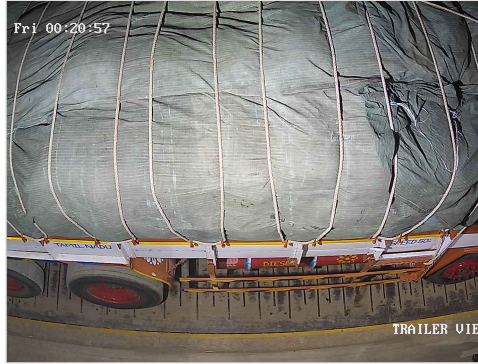

# விவசாயி எடை மேடை

சேலம் மெயின் ரோடு, ரெட்டியாபாளையம், தண்டராம்பட்டு (TK), திருவண்ணாமலை (DT) - 606708

Ph : 9626042181 , 9626127181 E-mail : rmuthuweighbridge@gmail.com

S.No: 1060

Duplicate

WEIGHT SLIP

Bill No: 1060	Vehicle No: TN30M7470	Name:	Material Type:	19-02-2026 01:38:03 PM
<b>சுமை எடை</b> Load Weight 27090	<b>காலி எடை</b> Empty Weight 13885	<b>முந்தைய சுமை</b> Previous Load 0	<b>நிகர எடை</b> Net Weight 13205	<b>பில் தொகை</b> Bill Amount 80