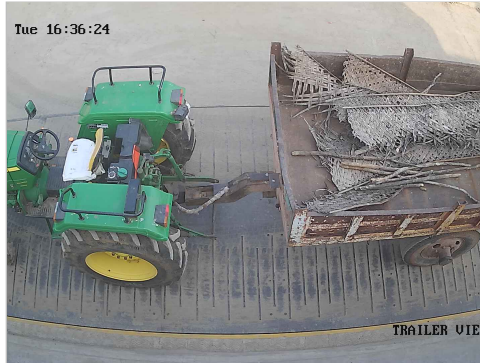

ஸ்ரீ வெங்கடாஜலபதி துணை

உரிமை: இரா.முத்து

விவசாயி எடை மேடை

சேலம் மெயின் ரோடு, ரெட்டியாபாளையம், தண்டராம்பட்டு (TK), திருவண்ணாமலை (DT) - 606708

Ph : 9626042181 , 9626127181 E-mail : rmuthuweighbridge@gmail.com

S.No: 972 Duplicate WEIGHT SLIP

Bill No: 970	Vehicle No: TN25CD2696	Name: R Muthu	Load Type: Empty	17-02-2026 07:33:24 AM
சுமை எடை Load Weight 6210	காலி எடை Empty Weight 3760	முந்தைய சுமை Previous Load 0	நிகர எடை Net Weight 2450	பில் தொகை Bill Amount 40

60 TONS 24 HRS SERVICES
Government Certified

1) Please Check The Weight.
2) No Responsibility Once Accepted Once Carrier Leaves The Weight Bridge.