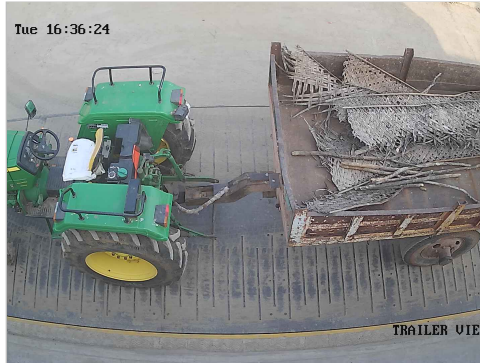

S.No: 972 Original WEIGHT SLIP

Bill No: 970	Vehicle No: TN25CD2696	Name: R Muthu	Load Type: Empty	17-02-2026 07:33:24 AM
சுமை எடை Load Weight 6210	காலி எடை Empty Weight 3760	முந்தைய சுமை Previous Load 0	நிகர எடை Net Weight 2450	பில் தொகை Bill Amount 40

60 TONS 24 HRS SERVICES

Government Certified

1) Please Check The Weight.

2) No Responsibility Once Accepted Once Carrier Leaves The Weight Bridge.

ஸ்ரீ வெங்கடாஜலபதி துணை

உரிமை: இரா.முத்து

விவசாயி எடை மேடை

சேலம் மெயின் ரோடு, ரெட்டியாபாளையம், தண்டராம்பட்டு (TK), திருவண்ணாமலை (DT) - 606708