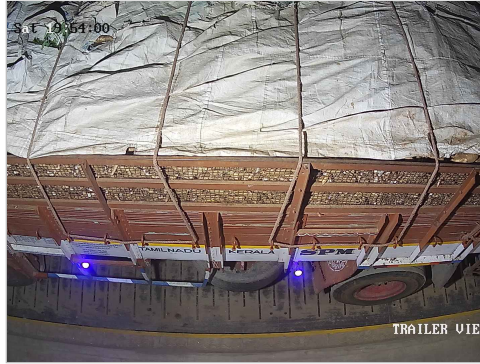

S.No: 890 Original WEIGHT SLIP

Bill No: 890	Vehicle No: TN77A3750	Name:	Material Type:	14-02-2026 04:27:13 PM
சுமை எடை Load Weight 21550	காலி எடை Empty Weight 8215	முந்தைய சுமை Previous Load 0	நிகர எடை Net Weight 13335	பில் தொகை Bill Amount 80

60 TONS 24 HRS SERVICES
Government Certified

1) Please Check The Weight.
2) No Responsibility Once Accepted Once Carrier Leaves The Weight Bridge.

ஸ்ரீ வெங்கடாஜலபதி துணை

உரிமை: இரா.முத்து

விவசாயி எடை மேடை

சேலம் மெயின் ரோடு, ரெட்டியாபாளையம், தண்டராம்பட்டு (TK), திருவண்ணாமலை (DT) - 606708

Ph : 9626042181 , 9626127181 E-mail : rmuthuweighbridge@gmail.com

S.No: 890 Duplicate WEIGHT SLIP

Bill No: 890	Vehicle No: TN77A3750	Name:	Material Type:	14-02-2026 04:27:13 PM
சுமை எடை Load Weight 21550	காலி எடை Empty Weight 8215	முந்தைய சுமை Previous Load 0	நிகர எடை Net Weight 13335	பில் தொகை Bill Amount 80