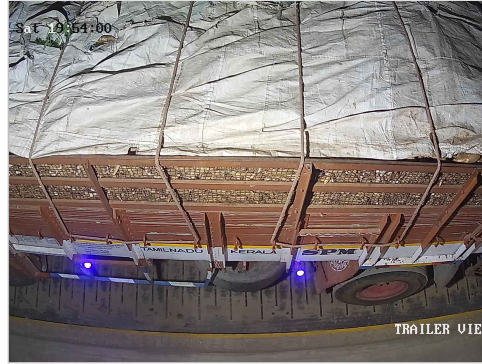

S.No: 890 Original WEIGHT SLIP

Bill No: 890	Vehicle No: TN77A3750	Name:	Material Type:	14-02-2026 04:27:13 PM
சுமை எடை Load Weight 21550	காலி எடை Empty Weight 8215	முந்தைய சுமை Previous Load 0	நிகர எடை Net Weight 13335	பில் தொகை Bill Amount 80

60 TONS 24 HRS SERVICES
Government Certified

1) Please Check The Weight.
2) No Responsibility Once Accepted Once Carrier Leaves The Weight Bridge.

ஸ்ரீ வெங்கடாஜலபதி துணை

உரிமை: இரா.முத்து

விவசாயி எடை மேடை