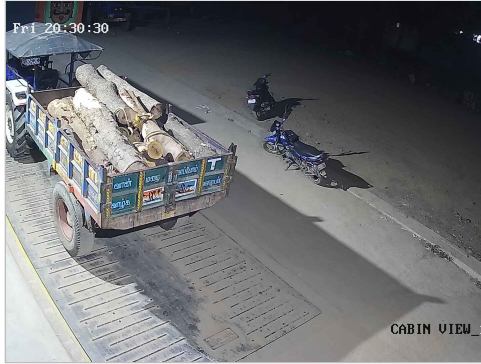

# விவசாயி எடை மேடை

சேலம் மெயின் ரோடு, ரெட்டியாபாளையம், தண்டராம்பட்டு (TK), திருவண்ணாமலை (DT) - 606708

Ph : 9626042181 , 9626127181 E-mail : rmuthuweighbridge@gmail.com

S.No: 854 Original WEIGHT SLIP

Bill No: 854	Vehicle No: TN25CD2766	Name: KS	Material Type:	12-02-2026 06:51:44 AM
<b>சுமை எடை</b> Load Weight	<b>காலி எடை</b> Empty Weight	<b>முந்தைய சுமை</b> Previous Load	<b>நிகர எடை</b> Net Weight	<b>பில் தொகை</b> Bill Amount
5915	0	0	0	50