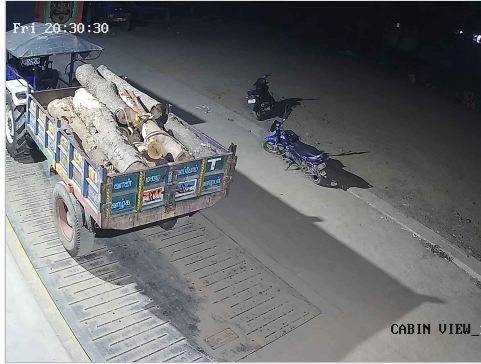

**60 TONS 24 HRS SERVICES**  
Government Certified

1) Please Check The Weight.  
2) No Responsibility Once Accepted Once Carrier Leaves The Weight Bridge.

ஸ்ரீ வெங்கடாஜலபதி துணை

உரிமை: இரா.முத்து

# விவசாயி எடை மேடை

சேலம் மெயின் ரோடு, ரெட்டியாபாளையம், தண்டராம்பட்டு (TK), திருவண்ணாமலை (DT) - 606708

Ph : 9626042181 , 9626127181 E-mail : rmuthuweighbridge@gmail.com

S.No: 854 Duplicate WEIGHT SLIP

Bill No: 854	Vehicle No: TN25CD2766	Name: KS	Material Type:	12-02-2026 06:51:44 AM
<b>சுமை எடை</b> Load Weight	<b>காலி எடை</b> Empty Weight	<b>முந்தைய சுமை</b> Previous Load	<b>நிகர எடை</b> Net Weight	<b>பில் தொகை</b> Bill Amount
5915	0	0	0	50