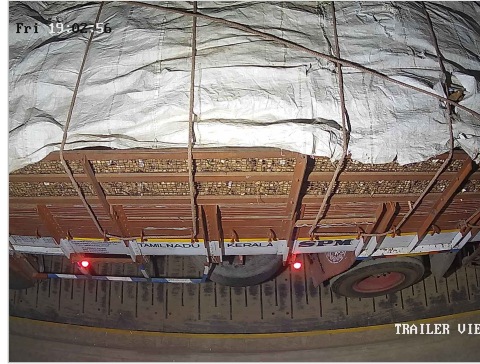

ஸ்ரீ வெங்கடாஜலபதி துணை

உரிமை: இரா.முத்து

விவசாயி எடை மேடை

சேலம் மெயின் ரோடு, ரெட்டியாபாளையம், தண்டராம்பட்டு (TK), திருவண்ணாமலை (DT) - 606708

Ph : 9626042181 , 9626127181 E-mail : rmuthuweighbridge@gmail.com

S.No: 852 Duplicate WEIGHT SLIP

Bill No: 833	Vehicle No: TN77A3750	Name: Settu	Material Type:	12-02-2026 06:51:44 AM
சுமை எடை Load Weight 21550	காலி எடை Empty Weight 8215	முந்தைய சுமை Previous Load 0	நிகர எடை Net Weight 13335	பில் தொகை Bill Amount 80

60 TONS 24 HRS SERVICES
Government Certified

1) Please Check The Weight.
2) No Responsibility Once Accepted Once Carrier Leaves The Weight Bridge.