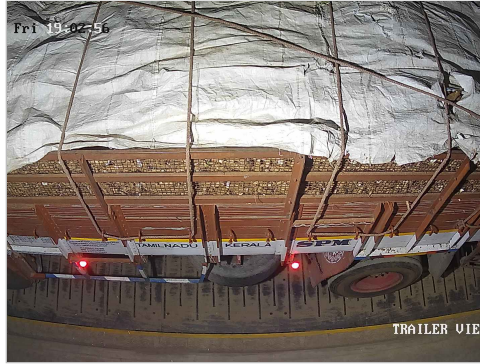

S.No: 852 Original WEIGHT SLIP

Bill No: 833	Vehicle No: TN77A3750	Name: Settu	Material Type:	12-02-2026 06:51:44 AM
சுமை எடை Load Weight 21550	காலி எடை Empty Weight 8215	முந்தைய சுமை Previous Load 0	நிகர எடை Net Weight 13335	பில் தொகை Bill Amount 80

60 TONS 24 HRS SERVICES

Government Certified

1) Please Check The Weight.

2) No Responsibility Once Accepted Once Carrier Leaves The Weight Bridge.

ஸ்ரீ வெங்கடாஜலபதி துணை

உரிமை: இரா.முத்து

விவசாயி எடை மேடை

சேலம் மெயின் ரோடு, ரெட்டியாபாளையம், தண்டராம்பட்டு (TK), திருவண்ணாமலை (DT) - 606708