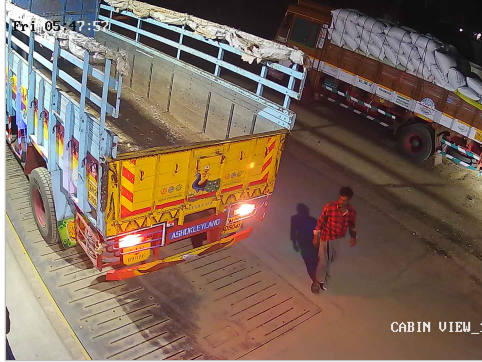

# விவசாயி எடை மேடை

சேலம் மெயின் ரோடு, ரெட்டியாபாளையம், தண்டராம்பட்டு (TK), திருவண்ணாமலை (DT) - 606708  
Ph : 9626042181 , 9626127181 E-mail : rmuthuweighbridge@gmail.com

S.No: 826 Original WEIGHT SLIP

Bill No: 826	Vehicle No: TN28BJ5041	Name: Perumal Senthil	Load Type: Empty	12-02-2026 06:51:44 AM
சுமை எடை Load Weight 0	காலி எடை Empty Weight 8495	முந்தைய சுமை Previous Load 0	நிகர எடை Net Weight 0	பில் தொகை Bill Amount 60

# விவசாயி எடை மேடை

சேலம் மெயின் ரோடு, ரெட்டியாபாளையம், தண்டராம்பட்டு (TK), திருவண்ணாமலை (DT) - 606708

Ph : 9626042181 , 9626127181 E-mail : rmuthuweighbridge@gmail.com

S.No: 826 Duplicate WEIGHT SLIP

Bill No: 826	Vehicle No: TN28BJ5041	Name: Perumal Senthil	Load Type: Empty	12-02-2026 06:51:44 AM
<b>சுமை எடை</b> Load Weight	<b>காலி எடை</b> Empty Weight	<b>முந்தைய சுமை</b> Previous Load	<b>நிகர எடை</b> Net Weight	<b>பில் தொகை</b> Bill Amount
0	8495	0	0	60