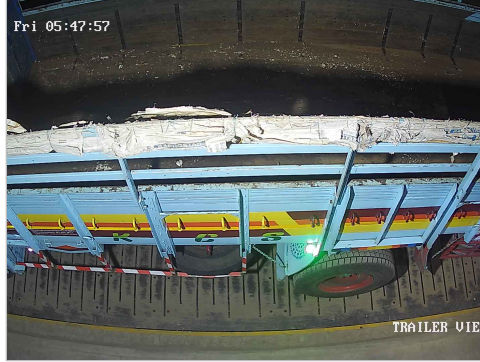

# விவசாயி எடை மேடை

சேலம் மெயின் ரோடு, ரெட்டியாபாளையம், தண்டராம்பட்டு (TK), திருவண்ணாமலை (DT) - 606708  
Ph : 9626042181 , 9626127181 E-mail : rmuthuweighbridge@gmail.com

S.No: 826 Original WEIGHT SLIP

Bill No: 826	Vehicle No: TN28BJ5041	Name: Perumal Senthil	Load Type: Empty	12-02-2026 06:51:44 AM
சுமை எடை Load Weight 0	காலி எடை Empty Weight 8495	முந்தைய சுமை Previous Load 0	நிகர எடை Net Weight 0	பில் தொகை Bill Amount 60