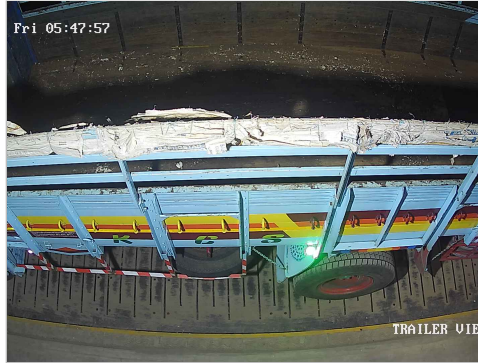

# விவசாயி எடை மேடை

சேலம் மெயின் ரோடு, ரெட்டியாபாளையம், தண்டராம்பட்டு (TK), திருவண்ணாமலை (DT) - 606708  
Ph : 9626042181 , 9626127181 E-mail : rmuthuweighbridge@gmail.com

S.No: 826 Original WEIGHT SLIP

Bill No: 826	Vehicle No: TN28BJ5041	Name: Perumal Senthil	Load Type: Empty	12-02-2026 06:51:44 AM
சுமை எடை Load Weight 0	காலி எடை Empty Weight 8495	முந்தைய சுமை Previous Load 0	நிகர எடை Net Weight 0	பில் தொகை Bill Amount 60

60 TONS 24 HRS SERVICES  
Government Certified

1) Please Check The Weight.  
2) No Responsibility Once Accepted Once Carrier Leaves The Weight Bridge.

ஸ்ரீ வெங்கடாஜலபதி துணை

உரிமை: இரா.முத்து

# விவசாயி எடை மேடை

சேலம் மெயின் ரோடு, ரெட்டியாபாளையம், தண்டராம்பட்டு (TK), திருவண்ணாமலை (DT) - 606708

Ph : 9626042181 , 9626127181 E-mail : rmuthuweighbridge@gmail.com

S.No: 826 Duplicate WEIGHT SLIP

Bill No: 826	Vehicle No: TN28BJ5041	Name: Perumal Senthil	Load Type: Empty	12-02-2026 06:51:44 AM
<b>சுமை எடை</b> Load Weight	<b>காலி எடை</b> Empty Weight	<b>முந்தைய சுமை</b> Previous Load	<b>நிகர எடை</b> Net Weight	<b>பில் தொகை</b> Bill Amount
0	8495	0	0	60