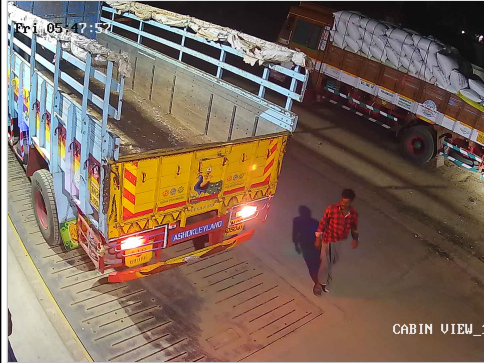

# விவசாயி எடை மேடை

சேலம் மெயின் ரோடு, ரெட்டியாபாளையம், தண்டராம்பட்டு (TK), திருவண்ணாமலை (DT) - 606708  
Ph : 9626042181 , 9626127181 E-mail : rmuthuweighbridge@gmail.com

S.No: 826 Original WEIGHT SLIP

Bill No: 826	Vehicle No: TN28BJ5041	Name: Perumal Senthil	Load Type: Empty	12-02-2026 06:51:44 AM
சுமை எடை Load Weight 0	காலி எடை Empty Weight 8495	முந்தைய சுமை Previous Load 0	நிகர எடை Net Weight 0	பில் தொகை Bill Amount 60

60 TONS 24 HRS SERVICES  
Government Certified

1) Please Check The Weight.  
2) No Responsibility Once Accepted Once Carrier Leaves The Weight Bridge.

ஸ்ரீ வெங்கடாஜலபதி துணை

உரிமை: இரா.முத்து

# விவசாயி எடை மேடை

சேலம் மெயின் ரோடு, ரெட்டியாபாளையம், தண்டராம்பட்டு (TK), திருவண்ணாமலை (DT) - 606708

Ph : 9626042181 , 9626127181 E-mail : rmuthuweighbridge@gmail.com

S.No: 826 Duplicate WEIGHT SLIP

Bill No: 826	Vehicle No: TN28BJ5041	Name: Perumal Senthil	Load Type: Empty	12-02-2026 06:51:44 AM
<b>சுமை எடை</b> Load Weight	<b>காலி எடை</b> Empty Weight	<b>முந்தைய சுமை</b> Previous Load	<b>நிகர எடை</b> Net Weight	<b>பில் தொகை</b> Bill Amount
0	8495	0	0	60