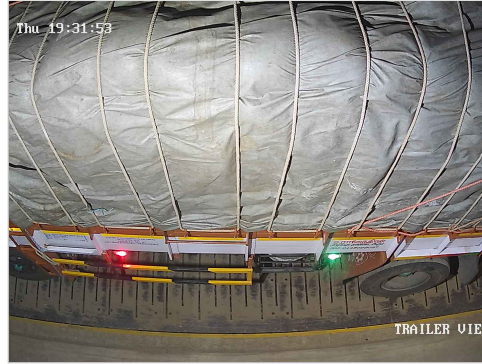

60 TONS 24 HRS SERVICES
Government Certified

1) Please Check The Weight.
2) No Responsibility Once Accepted Once Carrier Leaves The Weight Bridge.

ஸ்ரீ வெங்கடாஜலபதி துணை

உரிமை: இரா.முத்து

விவசாயி எடை மேடை