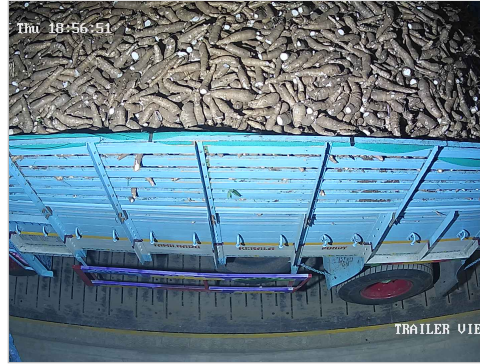

S.No: 819 Original WEIGHT SLIP

Bill No: 819	Vehicle No: TN31CB5329	Name: Settu	Material Type:	12-02-2026 06:51:44 AM
சுமை எடை Load Weight 21515	காலி எடை Empty Weight 16150	முந்தைய சுமை Previous Load 0	நிகர எடை Net Weight 5365	பில் தொகை Bill Amount 80

60 TONS 24 HRS SERVICES
Government Certified

1) Please Check The Weight.
2) No Responsibility Once Accepted Once Carrier Leaves The Weight Bridge.

ஸ்ரீ வெங்கடாஜலபதி துணை

உரிமை: இரா.முத்து

விவசாயி எடை மேடை