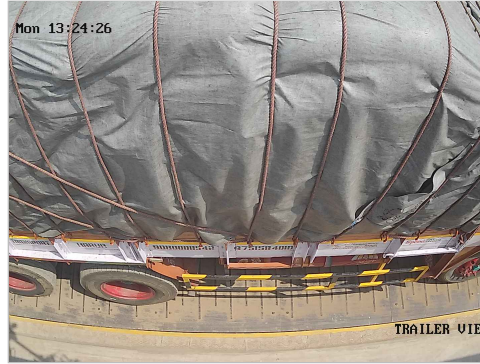

S.No: 707 Original WEIGHT SLIP

Bill No: 699	Vehicle No: TN24U7075	Name: Muthu K	Material Type:	09-02-2026 11:12:51 AM
சுமை எடை Load Weight 32575	காலி எடை Empty Weight 27350	முந்தைய சுமை Previous Load 0	நிகர எடை Net Weight 5225	பில் தொகை Bill Amount 100