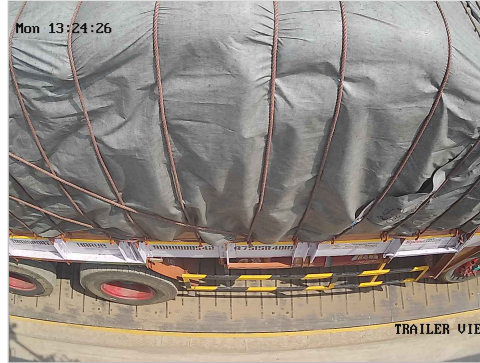

ஸ்ரீ வெங்கடாஜலபதி துணை

உரிமை: இரா.முத்து

விவசாயி எடை மேடை

சேலம் மெயின் ரோடு, ரெட்டியாபாளையம், தண்டராம்பட்டு (TK), திருவண்ணாமலை (DT) - 606708

Ph : 9626042181, 9626127181 E-mail : rmuthuweighbridge@gmail.com

S.No: 707 Duplicate WEIGHT SLIP

Bill No: 699	Vehicle No: TN24U7075	Name: Muthu K	Material Type:	09-02-2026 11:12:51 AM
சுமை எடை Load Weight 32575	காலி எடை Empty Weight 27350	முந்தைய சுமை Previous Load 0	நிகர எடை Net Weight 5225	பில் தொகை Bill Amount 100

60 TONS 24 HRS SERVICES

Government Certified

1) Please Check The Weight.

2) No Responsibility Once Accepted Once Carrier Leaves The Weight Bridge.