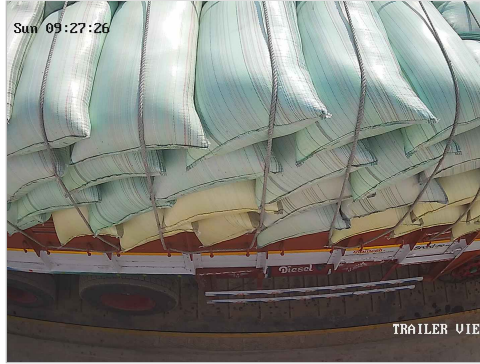

# விவசாயி எடை மேடை

சேலம் மெயின் ரோடு, ரெட்டியாபாளையம், தண்டராம்பட்டு (TK), திருவண்ணாமலை (DT) - 606708

Ph : 9626042181 , 9626127181 E-mail : rmuthuweighbridge@gmail.com

S.No: 675 Original WEIGHT SLIP

Bill No: 675	Vehicle No: TN25J1535	Name: Palani Nell	Material Type:	08-02-2026 07:42:01 AM
<b>சுமை எடை</b> Load Weight 25340	<b>காலி எடை</b> Empty Weight 0	<b>முந்தைய சுமை</b> Previous Load 0	<b>நிகர எடை</b> Net Weight 0	<b>பில் தொகை</b> Bill Amount 80