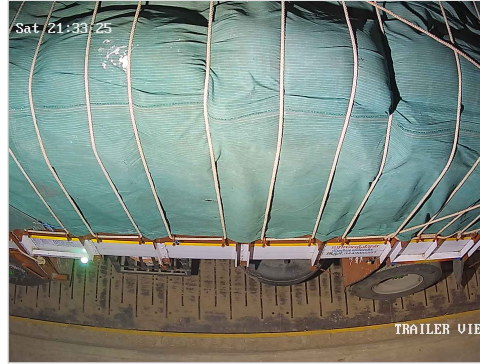

# விவசாயி எடை மேடை

சேலம் மெயின் ரோடு, ரெட்டியாபாளையம், தண்டராம்பட்டு (TK), திருவண்ணாமலை (DT) - 606708

Ph : 9626042181 , 9626127181 E-mail : rmuthuweighbridge@gmail.com

S.No: 667 Original WEIGHT SLIP

Bill No: 667	Vehicle No: TN88L0294	Name: Ramesh Nell	Material Type:	07-02-2026 09:34:00 PM
<b>சுமை எடை</b> Load Weight 26035	<b>காலி எடை</b> Empty Weight 7700	<b>முந்தைய சுமை</b> Previous Load 0	<b>நிகர எடை</b> Net Weight 18335	<b>பில் தொகை</b> Bill Amount 80