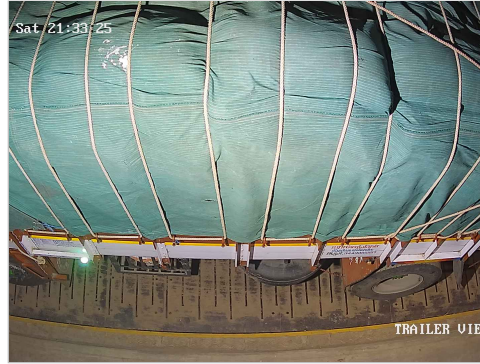

**60 TONS 24 HRS SERVICES**  
Government Certified

1) Please Check The Weight.  
2) No Responsibility Once Accepted Once Carrier Leaves The Weight Bridge.

ஸ்ரீ வெங்கடாஜலபதி துணை

உரிமை: இரா.முத்து

# விவசாயி எடை மேடை

சேலம் மெயின் ரோடு, ரெட்டியாபாளையம், தண்டராம்பட்டு (TK), திருவண்ணாமலை (DT) - 606708

Ph : 9626042181 , 9626127181 E-mail : rmuthuweighbridge@gmail.com

S.No: 667 Duplicate WEIGHT SLIP

Bill No: 667	Vehicle No: TN88L0294	Name: Ramesh Nell	Material Type:	07-02-2026 09:34:00 PM
<b>சுமை எடை</b> Load Weight 26035	<b>காலி எடை</b> Empty Weight 7700	<b>முந்தைய சுமை</b> Previous Load 0	<b>நிகர எடை</b> Net Weight 18335	<b>பில் தொகை</b> Bill Amount 80