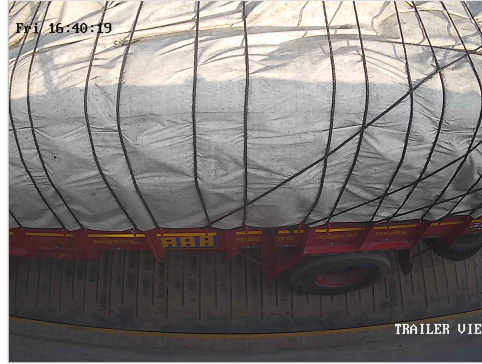

ஸ்ரீ வெங்கடாஜலபதி துணை

உரிமை: இரா.முத்து

விவசாயி எடை மேடை

சேலம் மெயின் ரோடு, ரெட்டியாபாளையம், தண்டராம்பட்டு (TK), திருவண்ணாமலை (DT) - 606708

Ph : 9626042181 , 9626127181 E-mail : rmuthuweighbridge@gmail.com

S.No: 623 Duplicate WEIGHT SLIP

Bill No: 607	Vehicle No: TN286003	Name: Kamalakannan Nell	Material Type:	06-02-2026 12:23:08 PM
சுமை எடை Load Weight 23670	காலி எடை Empty Weight 7130	முந்தைய சுமை Previous Load 0	நிகர எடை Net Weight 16540	பில் தொகை Bill Amount 80

60 TONS 24 HRS SERVICES
Government Certified

1) Please Check The Weight.
2) No Responsibility Once Accepted Once Carrier Leaves The Weight Bridge.