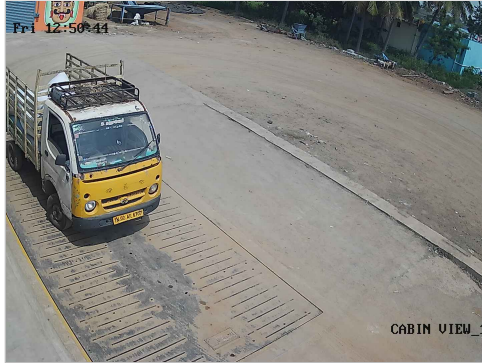

# விவசாயி எடை மேடை

சேலம் மெயின் ரோடு, ரெட்டியாபாளையம், தண்டராம்பட்டு (TK), திருவண்ணாமலை (DT) - 606708

Ph : 9626042181 , 9626127181 E-mail : rmuthuweighbridge@gmail.com

S.No: 618 Original WEIGHT SLIP

Bill No: 618	Vehicle No: TN02AF6707	Name:	Material Type:	06-02-2026 12:23:08 PM
<b>சுமை எடை</b> Load Weight 2155	<b>காலி எடை</b> Empty Weight 0	<b>முந்தைய சுமை</b> Previous Load 0	<b>நிகர எடை</b> Net Weight 0	<b>பில் தொகை</b> Bill Amount 50