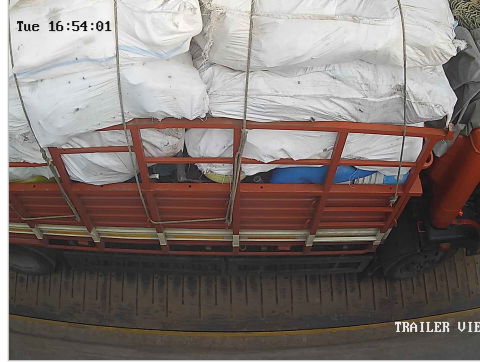

# விவசாயி எடை மேடை

சேலம் மெயின் ரோடு, ரெட்டியாபாளையம், தண்டராம்பட்டு (TK), திருவண்ணாமலை (DT) - 606708

Ph : 9626042181 , 9626127181 E-mail : rmuthuweighbridge@gmail.com

S.No: 536 Original WEIGHT SLIP

Bill No: 523	Vehicle No: TN32BE4601	Name: M.venkatesan	Material Type:	03-02-2026 07:15:05 AM
<b>சுமை எடை</b> Load Weight 6920	<b>காலி எடை</b> Empty Weight 5060	<b>முந்தைய சுமை</b> Previous Load 0	<b>நிகர எடை</b> Net Weight 1860	<b>பில் தொகை</b> Bill Amount 80