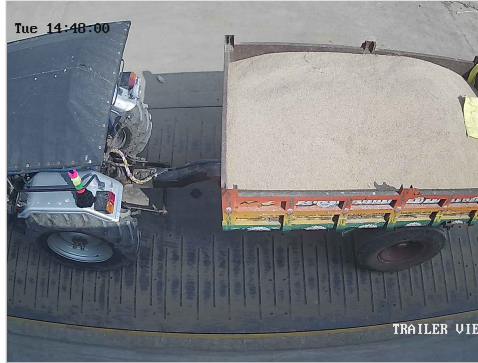

S.No: 533 Original WEIGHT SLIP

Bill No: 533	Vehicle No: TN25AA5377	Name:	Material Type:	03-02-2026 07:15:05 AM
சுமை எடை Load Weight 5415	காலி எடை Empty Weight 0	முந்தைய சுமை Previous Load 0	நிகர எடை Net Weight 0	பில் தொகை Bill Amount 50

60 TONS 24 HRS SERVICES
Government Certified

1) Please Check The Weight.
2) No Responsibility Once Accepted Once Carrier Leaves The Weight Bridge.

ஸ்ரீ வெங்கடாஜலபதி துணை

உரிமை: இரா.முத்து

விவசாயி எடை மேடை