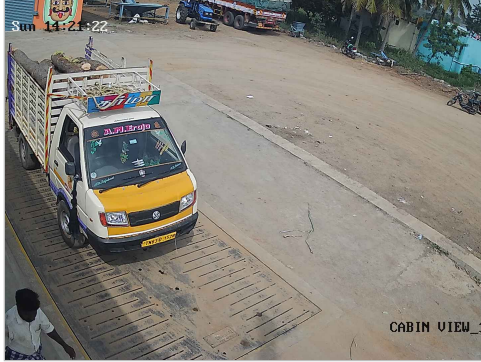

ஸ்ரீ வெங்கடாஜலபதி துணை

உரிமை: இரா.முத்து

விவசாயி எடை மேடை

சேலம் மெயின் ரோடு, ரெட்டியாபாளையம், தண்டராம்பட்டு (TK), திருவண்ணாமலை (DT) - 606708

Ph : 9626042181 , 9626127181 E-mail : rmuthuweighbridge@gmail.com

S.No: 480 Original WEIGHT SLIP

Bill No: 480	Vehicle No: TN83D1526	Name:	Material Type:	01-02-2026 10:57:50 AM
சுமை எடை Load Weight 4020	காலி எடை Empty Weight 1800	முந்தைய சுமை Previous Load 0	நிகர எடை Net Weight 2220	பில் தொகை Bill Amount 050