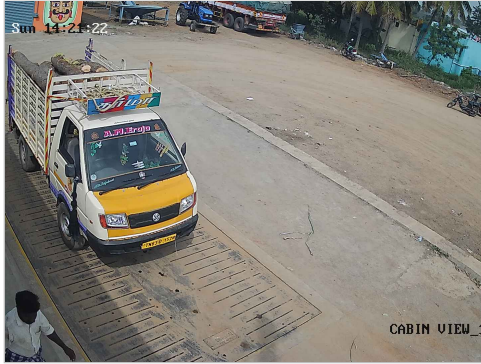

ஸ்ரீ வெங்கடாஜலபதி துணை

உரிமை: இரா.முத்து

விவசாயி எடை மேடை

சேலம் மெயின் ரோடு, ரெட்டியாபாளையம், தண்டராம்பட்டு (TK), திருவண்ணாமலை (DT) - 606708

Ph : 9626042181, 9626127181 E-mail : rmuthuweighbridge@gmail.com

S.No: 480 Duplicate WEIGHT SLIP

Bill No: 480	Vehicle No: TN83D1526	Name:	Material Type:	01-02-2026 10:57:50 AM
சுமை எடை Load Weight 4020	காலி எடை Empty Weight 1800	முந்தைய சுமை Previous Load 0	நிகர எடை Net Weight 2220	பில் தொகை Bill Amount 050

24 TONS 24 HRS SERVICES
Government Certified

1) Please Check The Weight.
2) No Responsibility Once Accepted Once Carrier Leaves The Weight Bridge.