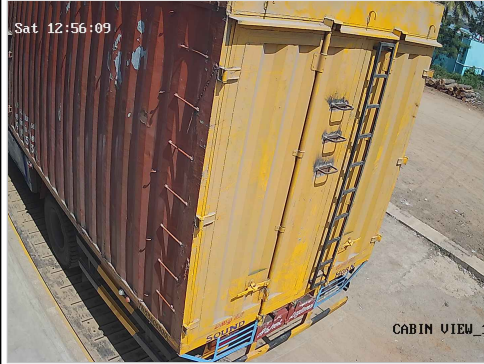

ஸ்ரீ வெங்கடாஜலபதி துணை

உரிமை: இரா.முத்து

விவசாயி எடை மேடை

சேலம் மெயின் ரோடு, ரெட்டியாபாளையம், தண்டரம்பட்டு (TK), திருவண்ணாமலை (DT) - 606708

Ph : 9626042181, 9626127181 E-mail : rmuthuweighbridge@gmail.com

S.No: 441 Duplicate WEIGHT SLIP

Bill No: 441	Vehicle No: TN33AC6399	Name:	Load Type: Empty	31-01-2026 10:36:00 AM
சுமை எடை Load Weight	காலி எடை Empty Weight	முந்தைய சுமை Previous Load	நிகர எடை Net Weight	பில் தொகை Bill Amount
0	8895	0	0	60

60 TONS 24 HRS SERVICES
Government Certified

1) Please Check The Weight.
2) No Responsibility Once Accepted Once Carrier Leaves The Weight Bridge.