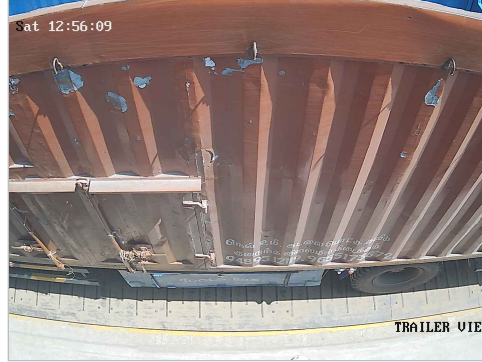

# விவசாயி எடை மேடை

சேலம் மெயின் ரோடு, ரெட்டியாபாளையம், தண்டராம்பட்டு (TK), திருவண்ணாமலை (DT) - 606708

Ph : 9626042181, 9626127181 E-mail : rmuthuweighbridge@gmail.com

S.No: 441 Original WEIGHT SLIP

Bill No: 441	Vehicle No: TN33AC6399	Name:	Load Type: Empty	31-01-2026 10:36:00 AM
<b>சுமை எடை</b> Load Weight	<b>காலி எடை</b> Empty Weight	<b>முந்தைய சுமை</b> Previous Load	<b>நிகர எடை</b> Net Weight	<b>பில் தொகை</b> Bill Amount
0	8895	0	0	60