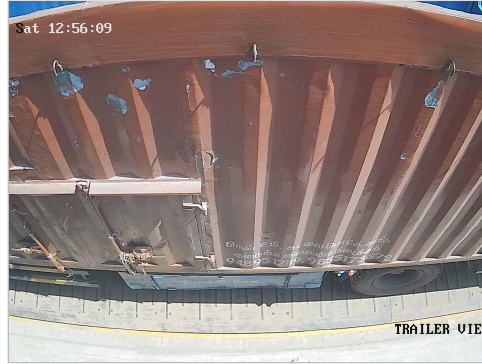

**60 TONS 24 HRS SERVICES**  
Government Certified

1) Please Check The Weight.  
2) No Responsibility Once Accepted Once Carrier Leaves The Weight Bridge.

ஸ்ரீ வெங்கடாஜலபதி துணை

உரிமை: இரா.முத்து

# விவசாயி எடை மேடை

சேலம் மெயின் ரோடு, ரெட்டியாபாளையம், தண்டரம்பட்டு (TK), திருவண்ணாமலை (DT) - 606708

Ph : 9626042181, 9626127181 E-mail : rmuthuweighbridge@gmail.com

S.No: 441 Duplicate WEIGHT SLIP

Bill No: 441	Vehicle No: TN33AC6399	Name:	Load Type: Empty	31-01-2026 10:36:00 AM
<b>சுமை எடை</b> Load Weight	<b>காலி எடை</b> Empty Weight	<b>முந்தைய சுமை</b> Previous Load	<b>நிகர எடை</b> Net Weight	<b>பில் தொகை</b> Bill Amount
0	8895	0	0	60