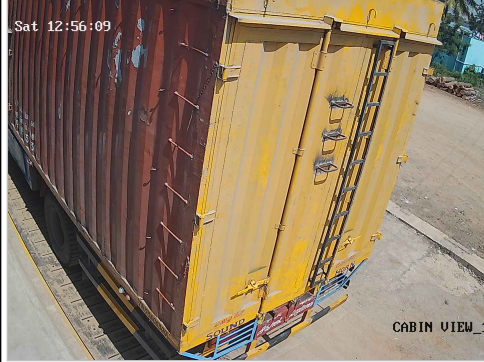

# விவசாயி எடை மேடை

சேலம் மெயின் ரோடு, ரெட்டியாபாளையம், தண்டராம்பட்டு (TK), திருவண்ணாமலை (DT) - 606708

Ph : 9626042181, 9626127181 E-mail : rmuthuweighbridge@gmail.com

S.No: 441 Original WEIGHT SLIP

Bill No: 441	Vehicle No: TN33AC6399	Name:	Load Type: Empty	31-01-2026 10:36:00 AM
<b>சுமை எடை</b> Load Weight	<b>காலி எடை</b> Empty Weight	<b>முந்தைய சுமை</b> Previous Load	<b>நிகர எடை</b> Net Weight	<b>பில் தொகை</b> Bill Amount
0	8895	0	0	60