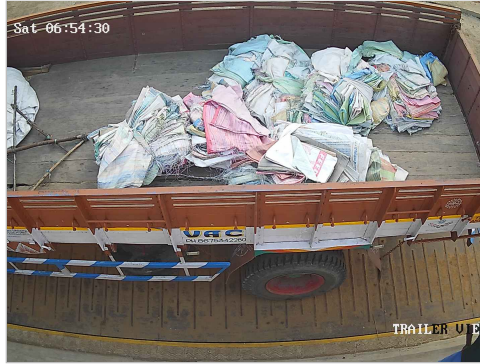

ஸ்ரீ வெங்கடாஜலபதி துணை

உரிமை: இரா.முத்து

விவசாயி எடை மேடை

சேலம் மெயின் ரோடு, ரெட்டியாபாளையம், தண்டராம்பட்டு (TK), திருவண்ணாமலை (DT) - 606708

Ph : 9626042181, 9626127181 E-mail : rmuthuweighbridge@gmail.com

S.No: 257 Duplicate WEIGHT SLIP

Bill No: 257	Vehicle No: TN30AK5289	Name: Sivagnanam	Load Type: Empty	27-12-2025 06:54:49 AM
சுமை எடை Load Weight 0	காலி எடை Empty Weight 7345	முந்தைய சுமை Previous Load 0	நிகர எடை Net Weight 0	பில் தொகை Bill Amount 60

60 TONS 24 HRS SERVICES

Government Certified

1) Please Check The Weight.

2) No Responsibility Once Accepted Once Carrier Leaves The Weight Bridge.