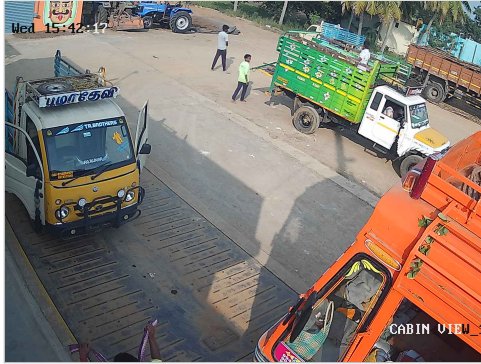

S.No: 222 Original WEIGHT SLIP

Bill No: 212	Vehicle No: TN09CS5710	Name:	Material Type:	24-12-2025 09:12:11 AM
சுமை எடை Load Weight 1600	காலி எடை Empty Weight 1210	முந்தைய சுமை Previous Load 1050	நிகர எடை Net Weight 390	பில் தொகை Bill Amount 50

60 TONS 24 HRS SERVICES
Government Certified

1) Please Check The Weight.
2) No Responsibility Once Accepted Once Carrier Leaves The Weight Bridge.

ஸ்ரீ வெங்கடாஜலபதி துணை

உரிமை: இரா.முத்து

விவசாயி எடை மேடை

சேலம் மெயின் ரோடு, ரெட்டியாபாளையம், தண்டராம்பட்டு (TK), திருவண்ணாமலை (DT) - 606708

Ph : 9626042181 , 9626127181 E-mail : rmuthuweighbridge@gmail.com

S.No: 222 Duplicate WEIGHT SLIP

Bill No: 212	Vehicle No: TN09CS5710	Name:	Material Type:	24-12-2025 09:12:11 AM
சுமை எடை Load Weight 1600	காலி எடை Empty Weight 1210	முந்தைய சுமை Previous Load 1050	நிகர எடை Net Weight 390	பில் தொகை Bill Amount 50