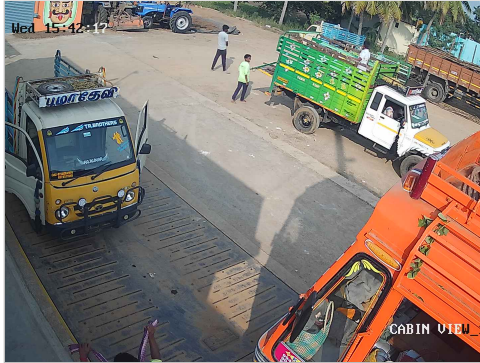

ஸ்ரீ வெங்கடாஜலபதி துணை

உரிமை: இரா.முத்து

விவசாயி எடை மேடை

சேலம் மெயின் ரோடு, ரெட்டியாபாளையம், தண்டராம்பட்டு (TK), திருவண்ணாமலை (DT) - 606708

Ph : 9626042181, 9626127181 E-mail : rmuthuweighbridge@gmail.com

S.No: 222 Original WEIGHT SLIP

Bill No: 212	Vehicle No: TN09CS5710	Name:	Material Type:	24-12-2025 09:12:11 AM
சுமை எடை Load Weight 1600	காலி எடை Empty Weight 1210	முந்தைய சுமை Previous Load 1050	நிகர எடை Net Weight 390	பில் தொகை Bill Amount 50

60 TONS 24 HRS SERVICES
Government Certified

1) Please Check The Weight.
2) No Responsibility Once Accepted Once Carrier Leaves The Weight Bridge.

ஸ்ரீ வெங்கடாஜலபதி துணை

உரிமை: இரா.முத்து

விவசாயி எடை மேடை