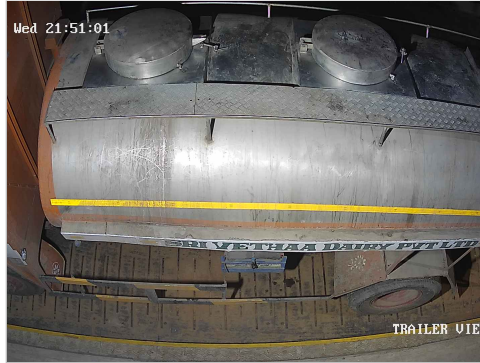

ஸ்ரீ வெங்கடாஜலபதி துணை

உரிமை: இரா.முத்து

விவசாயி எடை மேடை

சேலம் மெயின் ரோடு, ரெட்டியாபாளையம், தண்டராம்பட்டு (TK), திருவண்ணாமலை (DT) - 606708

Ph : 9626042181 , 9626127181 E-mail : rmuthuweighbridge@gmail.com

S.No: 543 Duplicate WEIGHT SLIP

Bill No: 535	Vehicle No: TN48BK6667	Name: Guna	Material Type:	26-11-2025 09:01:29 AM
சுமை எடை Load Weight 10775	காலி எடை Empty Weight 7640	முந்தைய சுமை Previous Load 0	நிகர எடை Net Weight 3135	பில் தொகை Bill Amount 80

60 TONS 24 HRS SERVICES
Government Certified

1) Please Check The Weight.
2) No Responsibility Once Accepted Once Carrier Leaves The Weight Bridge.