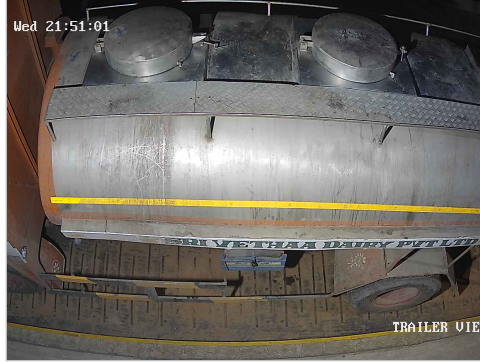

S.No: 543 Original WEIGHT SLIP

Bill No: 535	Vehicle No: TN48BK6667	Name: Guna	Material Type:	26-11-2025 09:01:29 AM
சுமை எடை Load Weight 10775	காலி எடை Empty Weight 7640	முந்தைய சுமை Previous Load 0	நிகர எடை Net Weight 3135	பில் தொகை Bill Amount 80