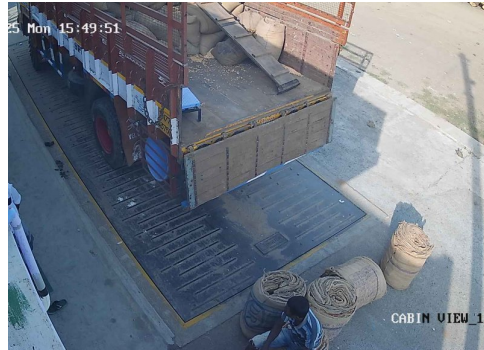

சேலம் மெயின் ரோடு, ரெட்டியாபாளையம், தண்டராம்பட்டு (TK), திருவண்ணாமலை (DT) - 606708

Ph : 9626042181 , 9626127181 E-mail : rmuthuweighbridge@gmail.com

S.No: 202

Duplicate

WEIGHT SLIP

Bill No: 202	Vehicle No: TN77A3750	Name:	Material Type:	2025-11-03 03:49:23 PM
சுமை எடை Load Weight	காலி எடை Empty Weight	முந்தைய சுமை Previous Load	நிகர எடை Net Weight	பில் தொகை Bill Amount
16950	13730	0	3220	80