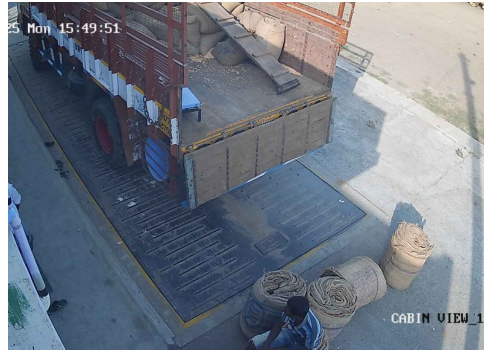

60 TONS 24 HRS SERVICES
Government Certified

- 1) Please Check The Weight.
- 2) No Responsibility Once Accepted Once Carrier Leaves The Weight Bridge.

ஸ்ரீ வெங்கடாஜலபதி துணை

உரிமை: இரா.முத்து

விவசாயி எடை மேடை